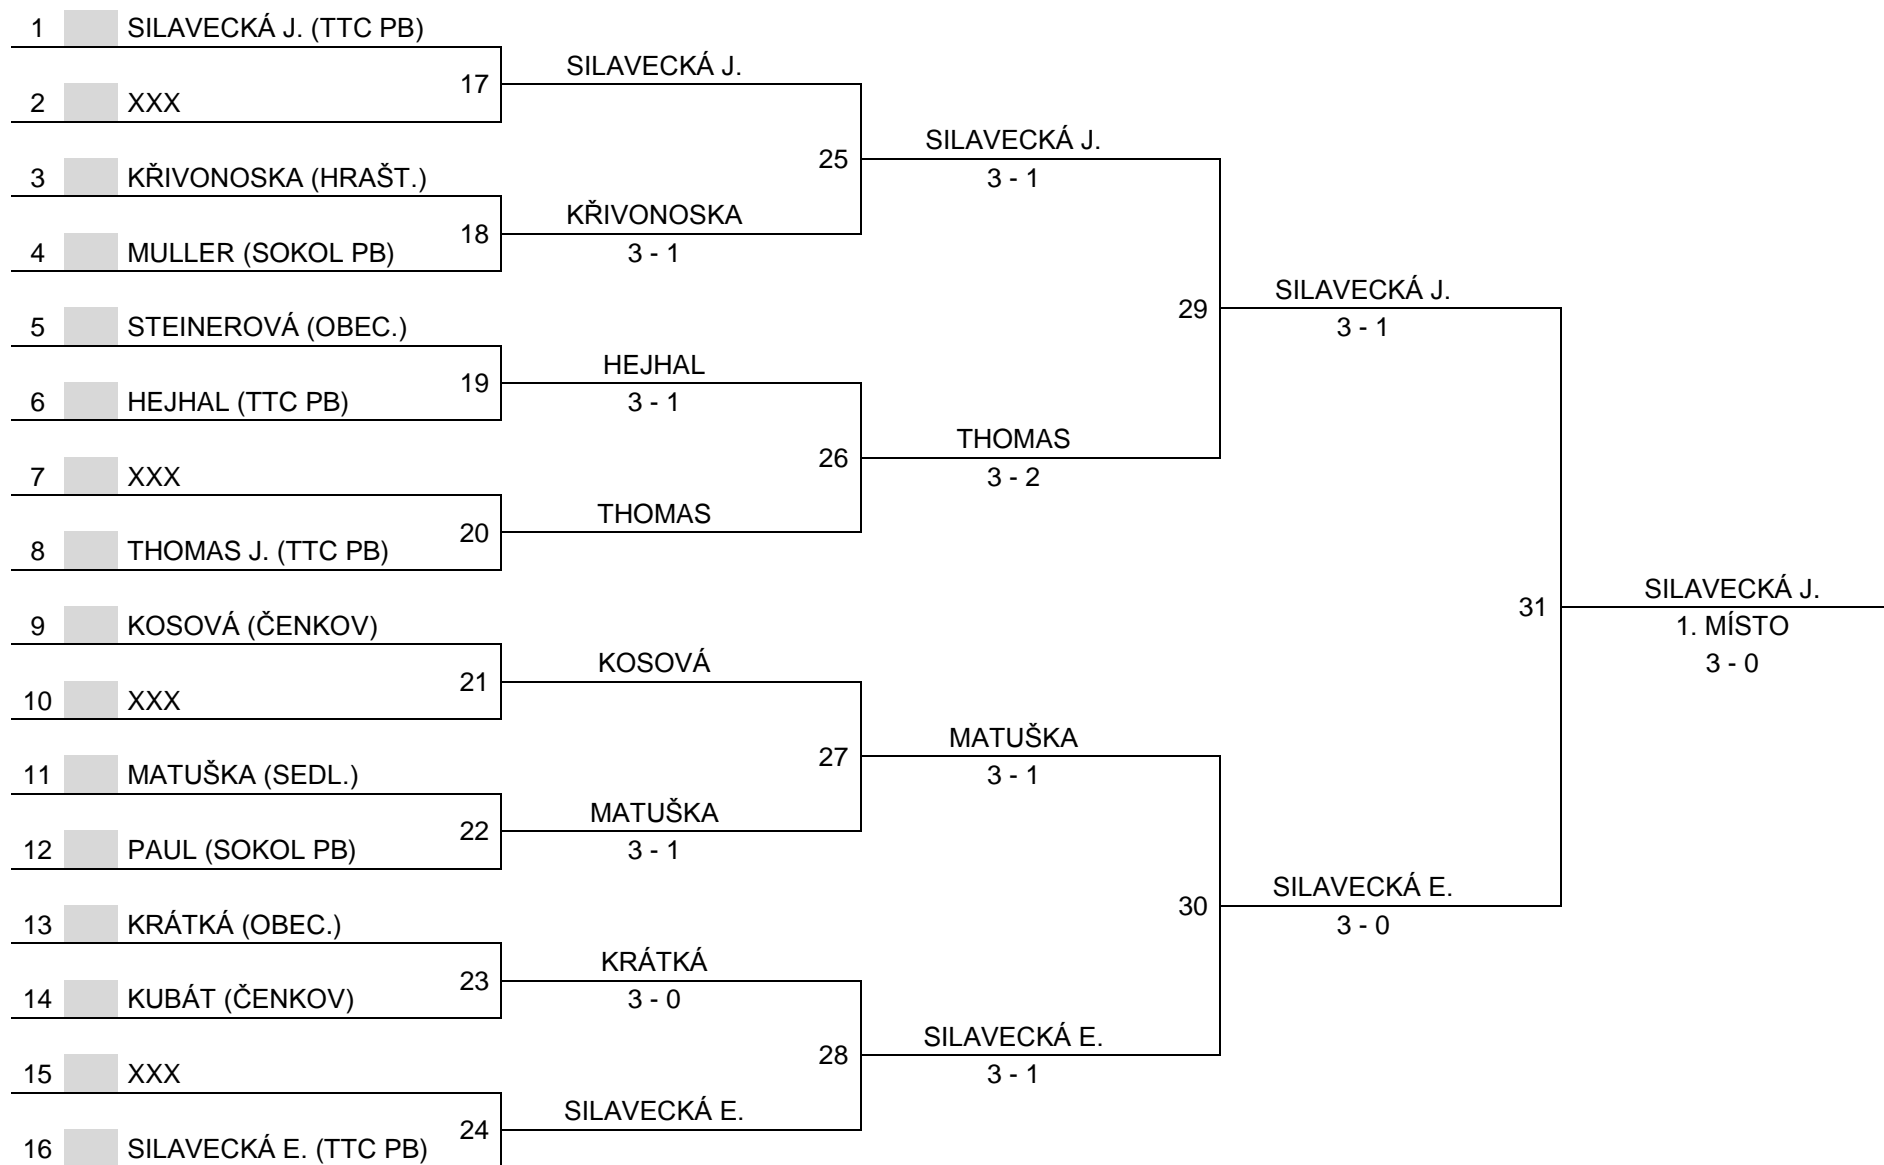

REGIONÁLNÍ BODOVACÍ TURNAJE

PŘÍBRAM 31. 3. 2019

STARŠÍ ŽÁCI	1. CHALOUPEK	2. MULLER	3. ZEMAN	4. MATUŠKA	SKÓRE	BODY	POŘADÍ
1. CHALOUPEK TTC PŘÍBRAM	5. RBT	0 - 3		0 - 3	0 - 6	0	3.
2. MULLER SOKOL PŘÍBRAM	3 - 0	5. RBT		2 - 3	5 - 3	1	2.
3.			5. RBT				
4. KOSOVÁ ČENKOV	3 - 0	3 - 2		5. RBT	6 - 2	2	1.

FINÁLE „A“ – KOLO VÍTĚZŮ