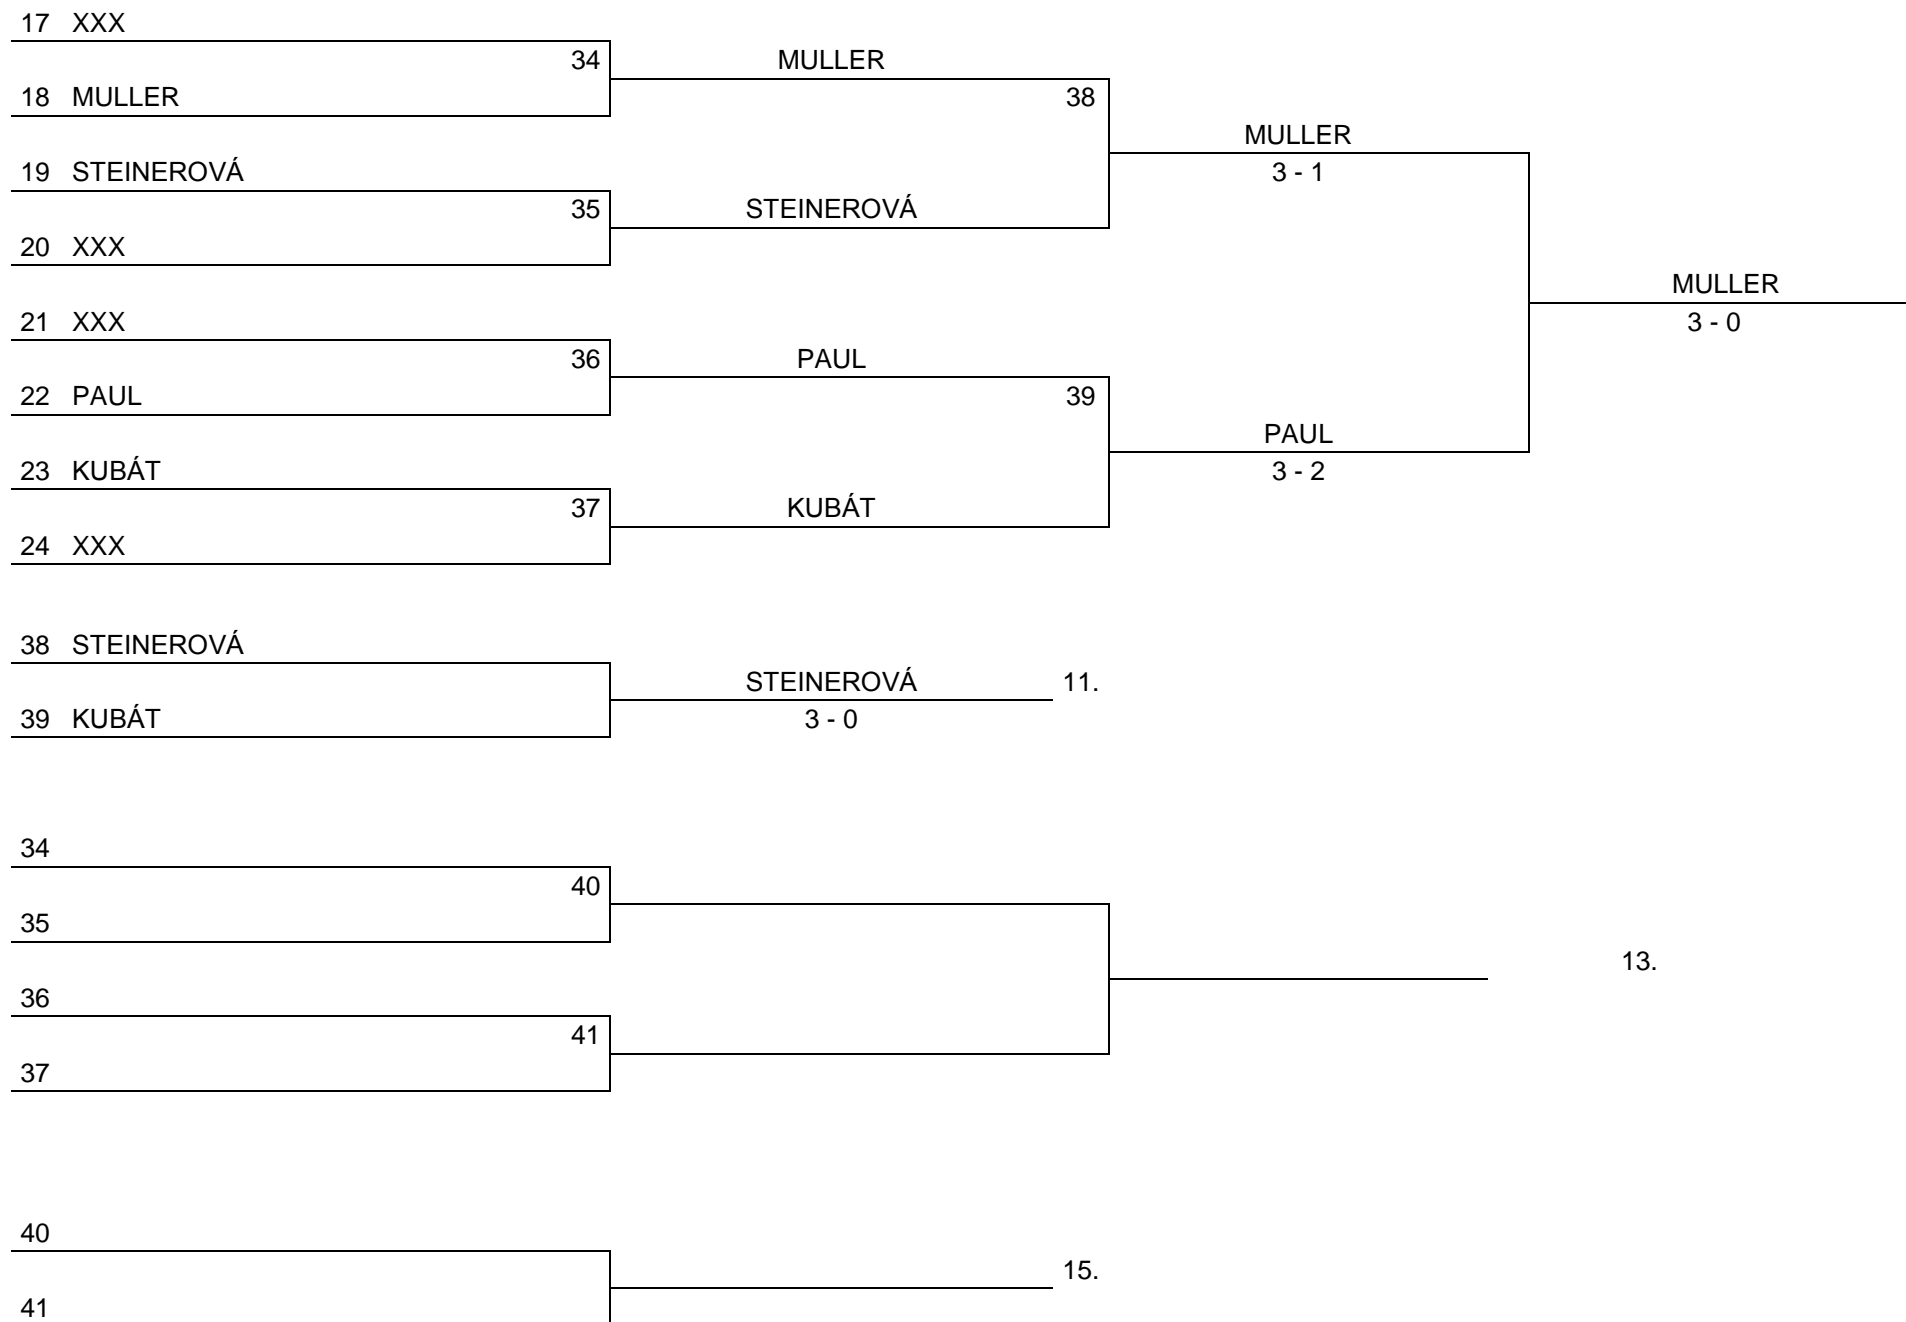

KOSOVÁ

3 - 0

KOSOVÁ

5.

3 - 0

32 KŘIVONOSKA

33 KRÁTKÁ

KŘIVONOSKA

7.

3 - 0

FINÁLE „B“ – KOLO VÍTĚZŮ

FINÁLE „B“ – KOLO PORAŽENÝCH
(konečné umístění na 15. - 22. místě)

29 ZEMAN L.

30 ŠPÍRKOVÁ

ZEMAN 15.
3 - 0

25 CHALOUPEK