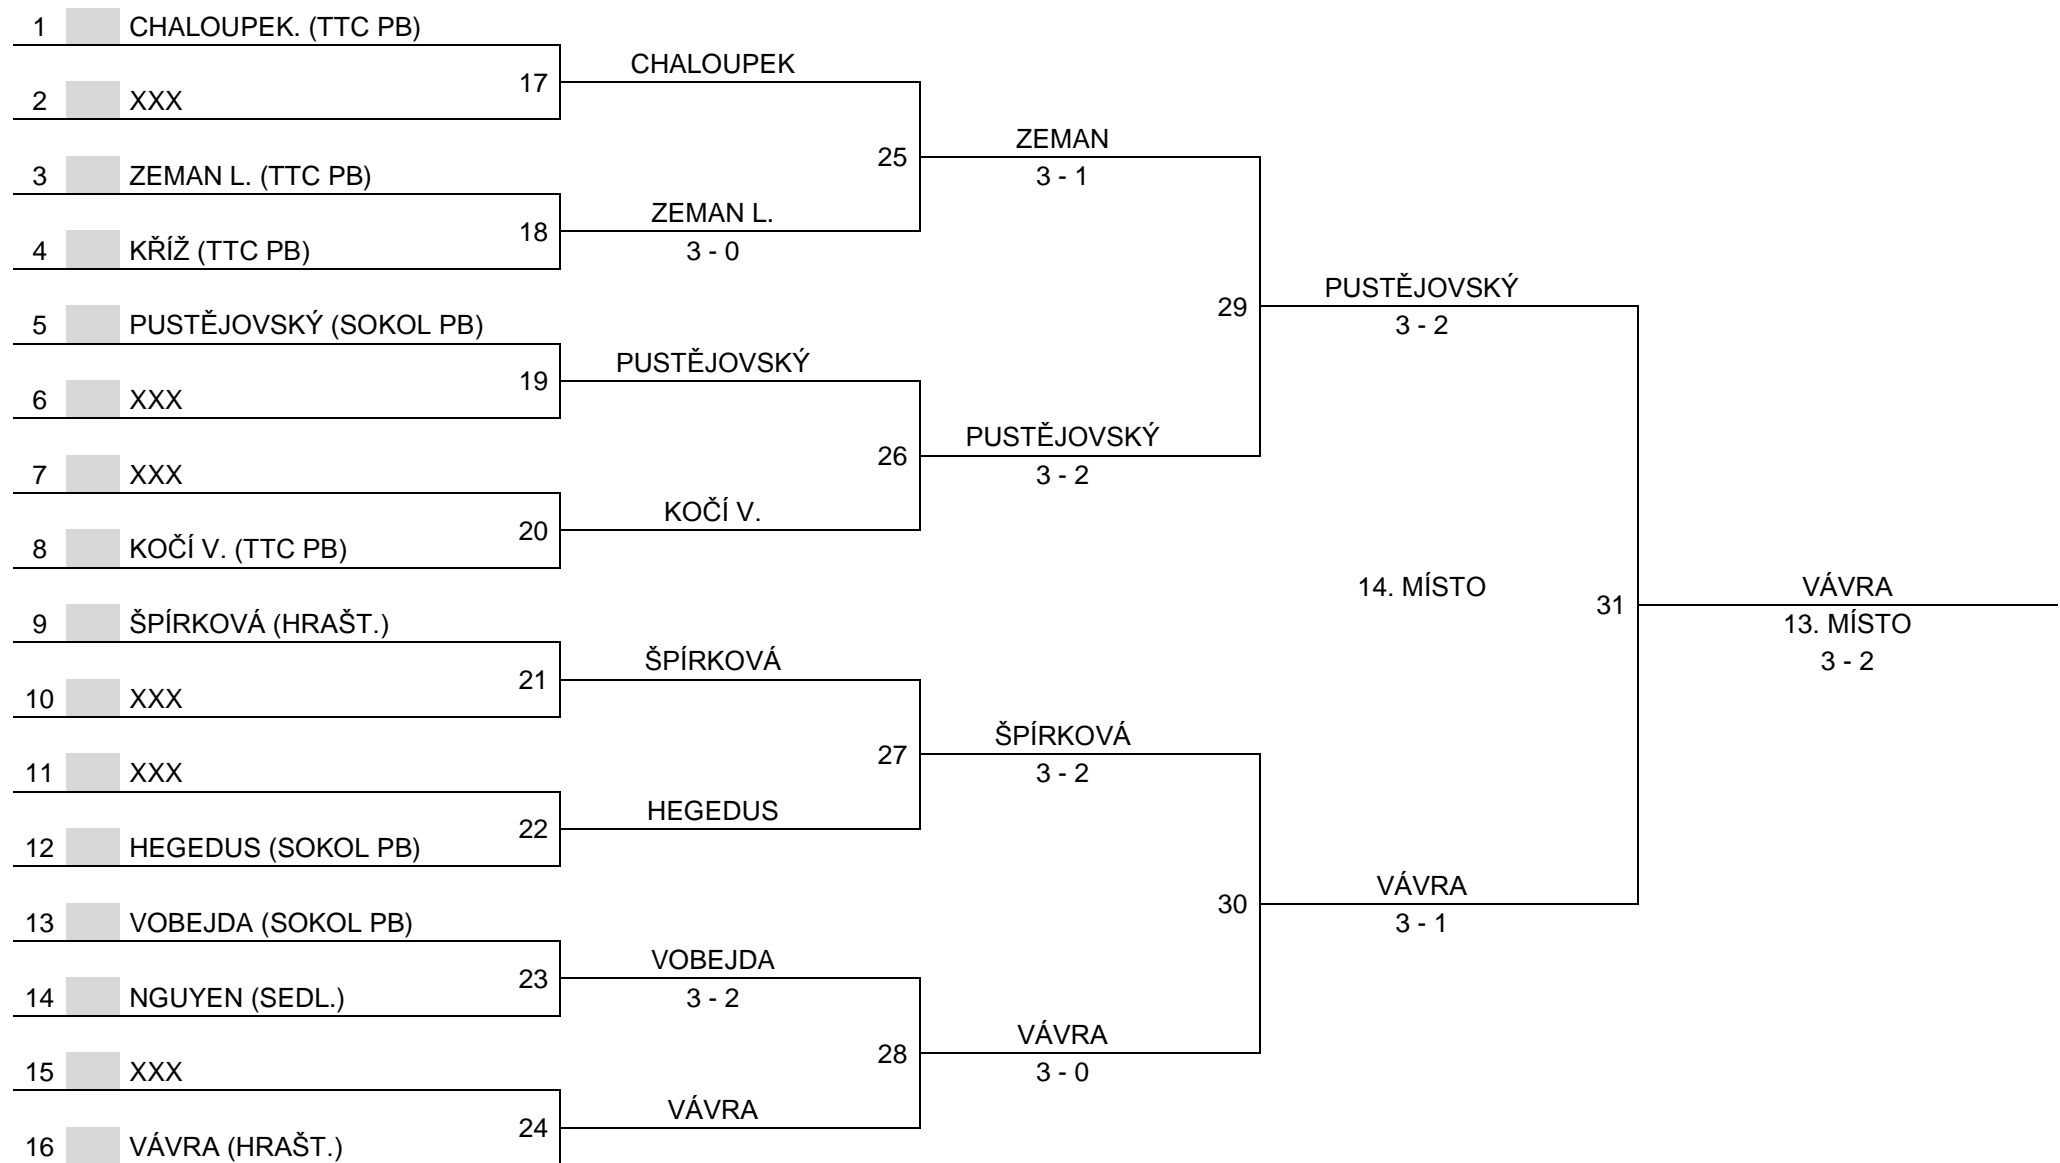

KOSOVÁ

3 - 0

KOSOVÁ

5.

3 - 0

32 KŘIVONOSKA

33 KRÁTKÁ

KŘIVONOSKA

7.

3 - 0

FINÁLE „B“ – KOLO VÍTĚZŮ

FINÁLE „B“ – KOLO PORAŽENÝCH
(konečné umístění na 15. - 22. místě)

29 ZEMAN L.

30 ŠPÍRKOVÁ

ZEMAN 15.
3 - 0

25 CHALOUPEK