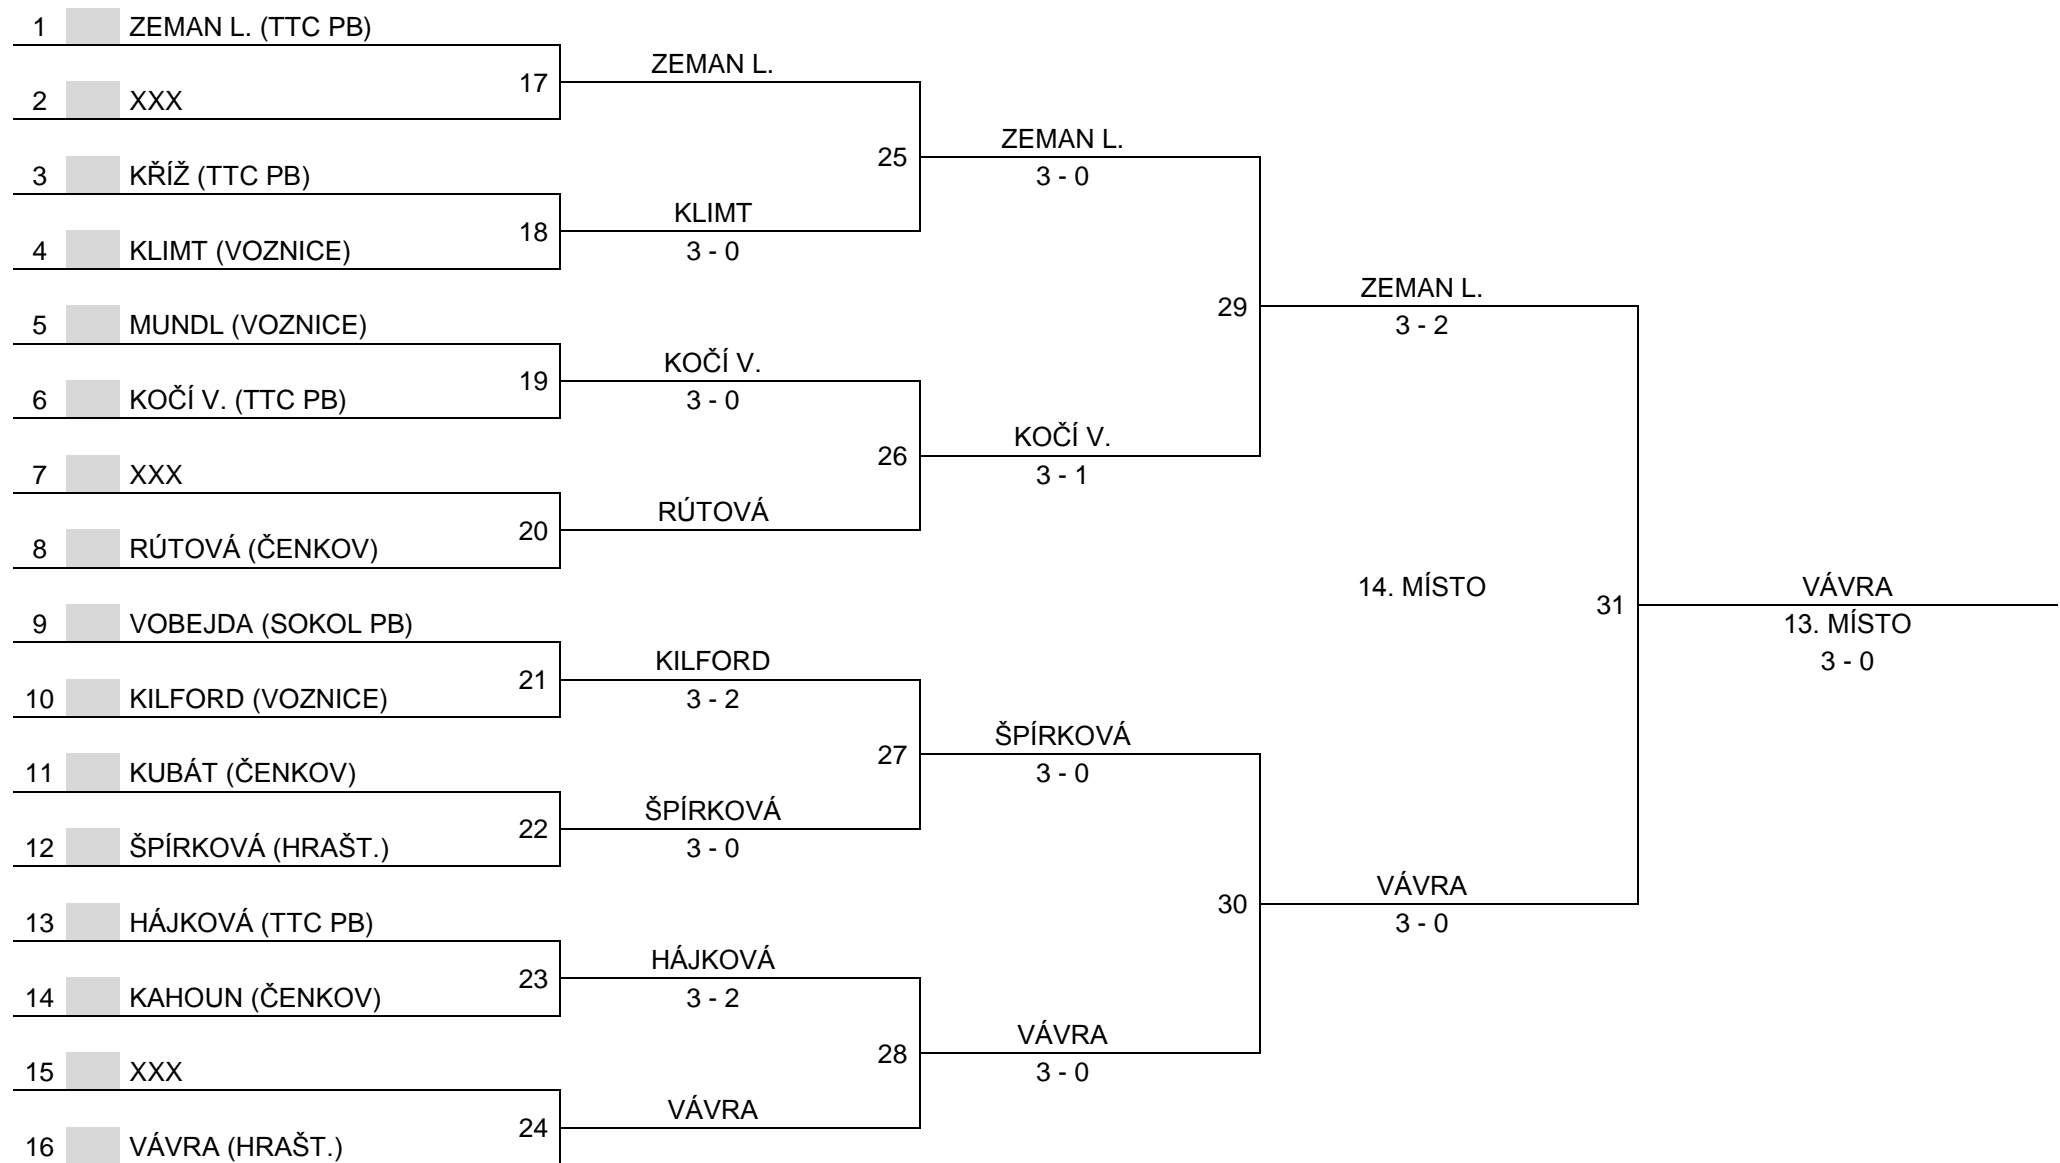

27 SILAVECKÁ E.

28 KADEŘÁBEK

32

33

KOSOVÁ
3 - 2

KADEŘÁBEK
3 - 1

KOSOVÁ 5.
3 - 1

32 HEJHAL

33 SILAVECKÁ E.

SILAVECKÁ E. 7.
3 - 1

FINÁLE „B“ – KOLO VÍTĚZŮ

FINÁLE „B“ – KOLO PORAŽENÝCH
(o konečné umístění na 15. - 25. místě)

29 KOČÍ V.

30 ŠPÍRKOVÁ

KOČÍ V. 15.
3 - 1

25 KLIMT