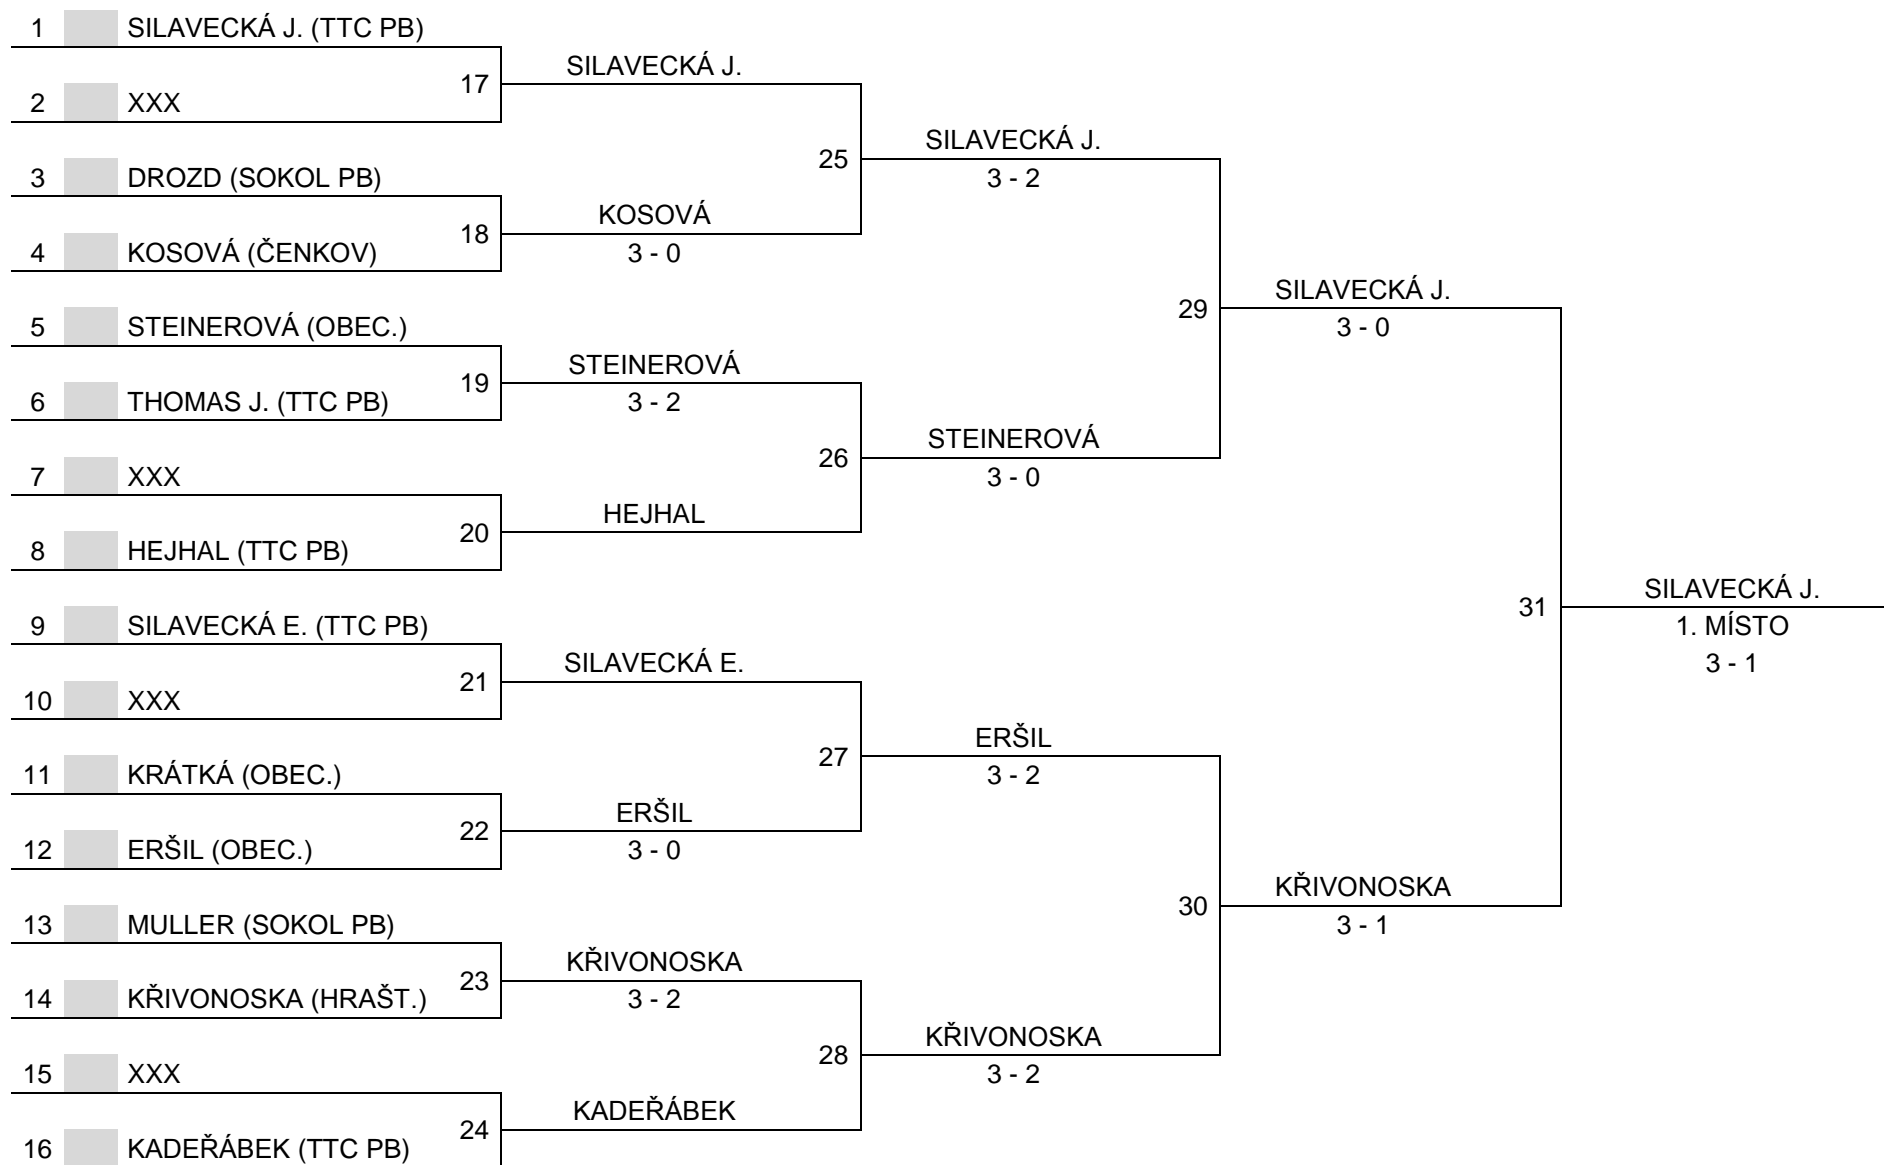

REGIONÁLNÍ BODOVACÍ TURNAJE

PŘÍBRAM 13. 1. 2019

STARŠÍ ŽÁCI	1. KOSOVÁ	2. ERŠIL	3. HÁJKOVÁ	4. KOČÍ	5. VÁVRA	SKÓRE	BODY	POŘADÍ
1. KOSOVÁ ČENKOV	3. RBT	3 - 1	3 - 0	3 - 0	3 - 1	12 - 2	4	1.
2. ERŠIL OBECNICE	1 - 3	3. RBT	3 - 0	3 - 1	3 - 0	10 - 4	3	2.
3. HÁJKOVÁ TTC PŘÍBRAM	0 - 3	0 - 3	3. RBT	0 - 3	0 - 3	0 - 12	0	5.
4. KOČÍ V. TTC PŘÍBRAM	0 - 3	1 - 3	3 - 0	3. RBT	1 - 3	5 - 9	1	4.
5. VÁVRA HRAŠTICE	1 - 3	0 - 3	3 - 0	3 - 1	3. RBT	7 - 7	2	3.

FINÁLE „A“ – KOLO VÍTĚZŮ