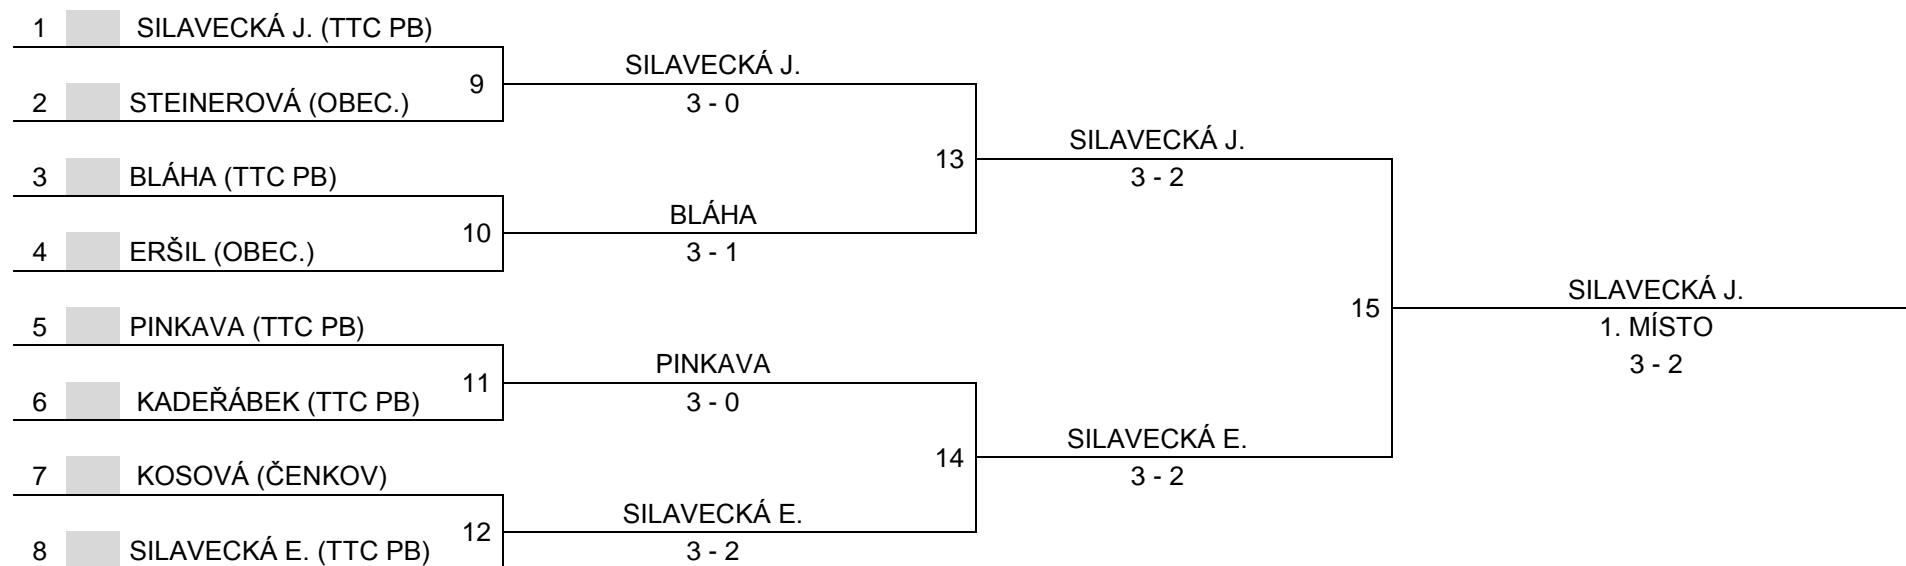

REGIONÁLNÍ BODOVACÍ TURNAJE

PŘÍBRAM 13. 1. 2019

DOROST	1. SILAVECKÁ E.	2. KŘIVONOSKA	3. HEJHAL	4. STEINEROVÁ	SKÓRE	BODY	POŘADÍ
1. SILAVECKÁ E. TTC PŘÍBRAM	3. RBT	3 - 1	3 - 2	3 - 1	9 - 4	3	1.
2. KŘIVONOSKA HRAŠTICE	1 - 3	3. RBT	3 - 0	2 - 3	6 - 6	1	3.
3. HEJHAL TTC PŘÍBRAM	2 - 3	0 - 3	3. RBT	2 - 3	4 - 9	0	4.
4. STEINEROVÁ OBEKNICE	1 - 3	3 - 2	3 - 2	3. RBT	7 - 7	2	2.

FINÁLE „A“ – KOLO VÍTĚZŮ