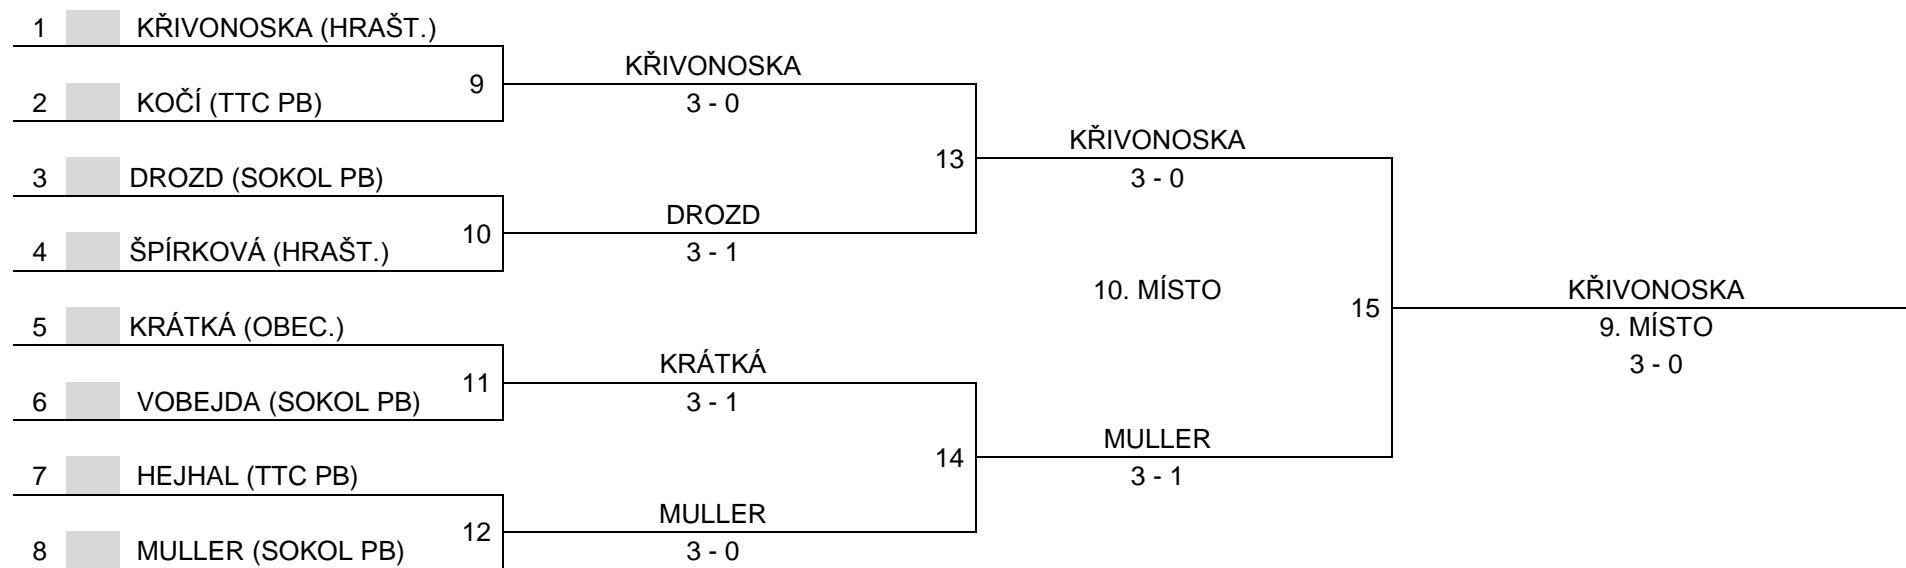

# REGIONÁLNÍ BODOVACÍ TURNAJE

PŘÍBRAM 13. 1. 2019

<b>DOROST</b>	1. KADEŘÁBEK	2. VOBEJDA	3. ERŠIL	4. ŠPÍRKOVÁ	SKÓRE	BODY	POŘADÍ
1. KADEŘÁBEK TTC PŘÍBRAM	<b>3. RBT</b>	3 - 0	2 - 3	3 - 0	8 - 3	2	<b>2.</b>
2. VOBEJDA SOKOL PŘÍBRAM	0 - 3	<b>3. RBT</b>	0 - 3	0 - 3	0 - 9	0	<b>4.</b>
3. ERŠIL OBEKNICE	3 - 2	3 - 0	<b>3. RBT</b>	3 - 0	9 - 2	3	<b>1.</b>
4. ŠPÍRKOVÁ HRAŠTICE	0 - 3	3 - 0	0 - 3	<b>3. RBT</b>	3 - 6	1	<b>3.</b>

# REGIONÁLNÍ BODOVACÍ TURNAJE

PŘÍBRAM 13. 1. 2019

<b>DOROST</b>	1. SILAVECKÁ E.	2. KŘIVONOSKA	3. HEJHAL	4. STEINEROVÁ	SKÓRE	BODY	POŘADÍ
1. SILAVECKÁ E. TTC PŘÍBRAM	<b>3. RBT</b>	3 - 1	3 - 2	3 - 1	9 - 4	3	<b>1.</b>
2. KŘIVONOSKA HRAŠTICE	1 - 3	<b>3. RBT</b>	3 - 0	2 - 3	6 - 6	1	<b>3.</b>
3. HEJHAL TTC PŘÍBRAM	2 - 3	0 - 3	<b>3. RBT</b>	2 - 3	4 - 9	0	<b>4.</b>
4. STEINEROVÁ OBEKNICE	1 - 3	3 - 2	3 - 2	<b>3. RBT</b>	7 - 7	2	<b>2.</b>

## FINÁLE „A“ – KOLO VÍTĚZŮ

FINÁLE „A“ – KOLO PORAŽENÝCH  
(o konečné umístění na 3. - 8. místě)

## FINÁLE „B“ – KOLO VÍTĚZŮ

FINÁLE „B“ – KOLO PORAŽENÝCH  
(o konečné umístění na 11. - 16. místě)