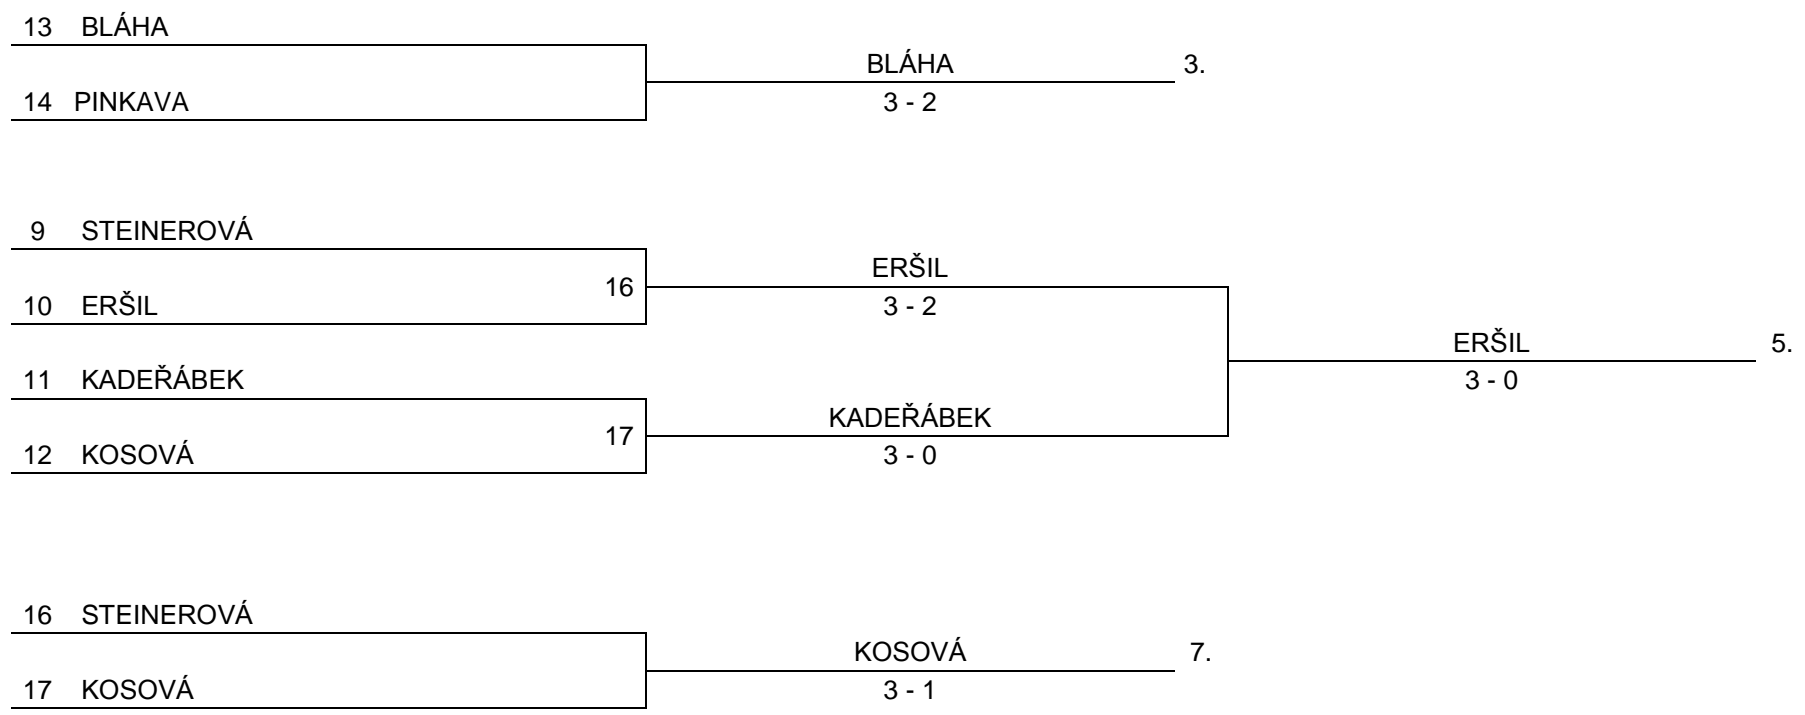

# REGIONÁLNÍ BODOVACÍ TURNAJE

PŘÍBRAM 13. 1. 2019

<b>DOROST</b>	1. KADEŘÁBEK	2. VOBEJDA	3. ERŠIL	4. ŠPÍRKOVÁ	SKÓRE	BODY	POŘADÍ
1. KADEŘÁBEK TTC PŘÍBRAM	<b>3. RBT</b>	3 - 0	2 - 3	3 - 0	8 - 3	2	<b>2.</b>
2. VOBEJDA SOKOL PŘÍBRAM	0 - 3	<b>3. RBT</b>	0 - 3	0 - 3	0 - 9	0	<b>4.</b>
3. ERŠIL OBEKNICE	3 - 2	3 - 0	<b>3. RBT</b>	3 - 0	9 - 2	3	<b>1.</b>
4. ŠPÍRKOVÁ HRAŠTICE	0 - 3	3 - 0	0 - 3	<b>3. RBT</b>	3 - 6	1	<b>3.</b>

# REGIONÁLNÍ BODOVACÍ TURNAJE

PŘÍBRAM 13. 1. 2019

<b>DOROST</b>	1. SILAVECKÁ E.	2. KŘIVONOSKA	3. HEJHAL	4. STEINEROVÁ	SKÓRE	BODY	POŘADÍ
1. SILAVECKÁ E. TTC PŘÍBRAM	<b>3. RBT</b>	3 - 1	3 - 2	3 - 1	9 - 4	3	<b>1.</b>
2. KŘIVONOSKA HRAŠTICE	1 - 3	<b>3. RBT</b>	3 - 0	2 - 3	6 - 6	1	<b>3.</b>
3. HEJHAL TTC PŘÍBRAM	2 - 3	0 - 3	<b>3. RBT</b>	2 - 3	4 - 9	0	<b>4.</b>
4. STEINEROVÁ OBEKNICE	1 - 3	3 - 2	3 - 2	<b>3. RBT</b>	7 - 7	2	<b>2.</b>

## FINÁLE „A“ – KOLO VÍTĚZŮ

FINÁLE „A“ – KOLO PORAŽENÝCH  
(o konečné umístění na 3. - 8. místě)