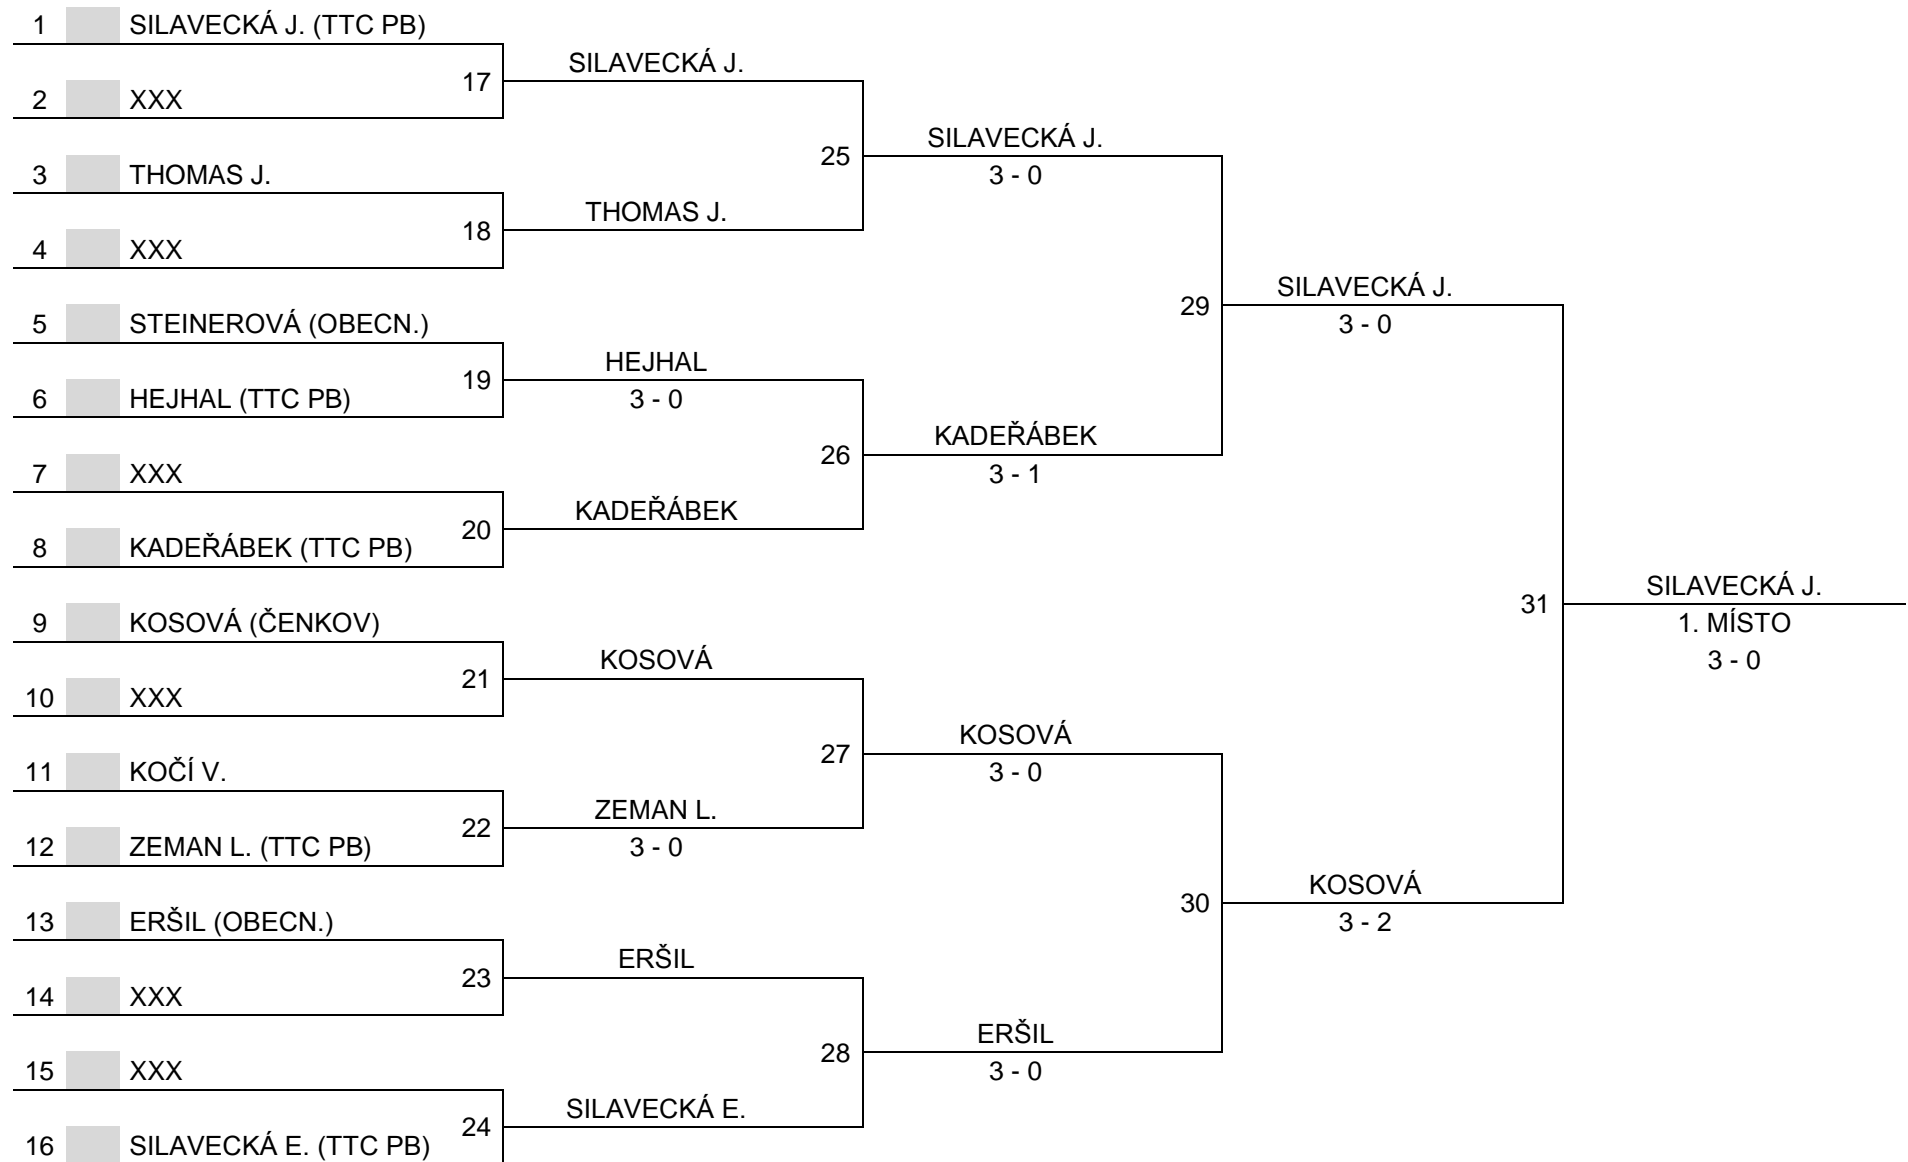

REGIONÁLNÍ BODOVACÍ TURNAJE

PŘÍBRAM 6. 10. 2019

DOROST	1. KOČÍ J.	2. VOBEJDA	3. KOČÍ V.	4. ERŠIL	SKÓRE	BODY	POŘADÍ
1. KOČÍ J. TTC PŘÍBRAM	1.RBT	3 - 0	2 - 3	0 - 3	5 - 6	1	3.
2. VOBEJDA SOKOL PŘÍBRAM	0 - 3	1.RBT	1 - 3	0 - 3	1 - 9	0	4.
3. KOČÍ V. TTC PŘÍBRAM	3 - 2	3 - 1	1.RBT	0 - 3	6 - 6	2	2.
4. ERŠIL OBECNICE	3 - 0	3 - 0	3 - 0	1.RBT	9 - 0	3	1.

FINÁLE „A“ – KOLO VÍTĚZŮ