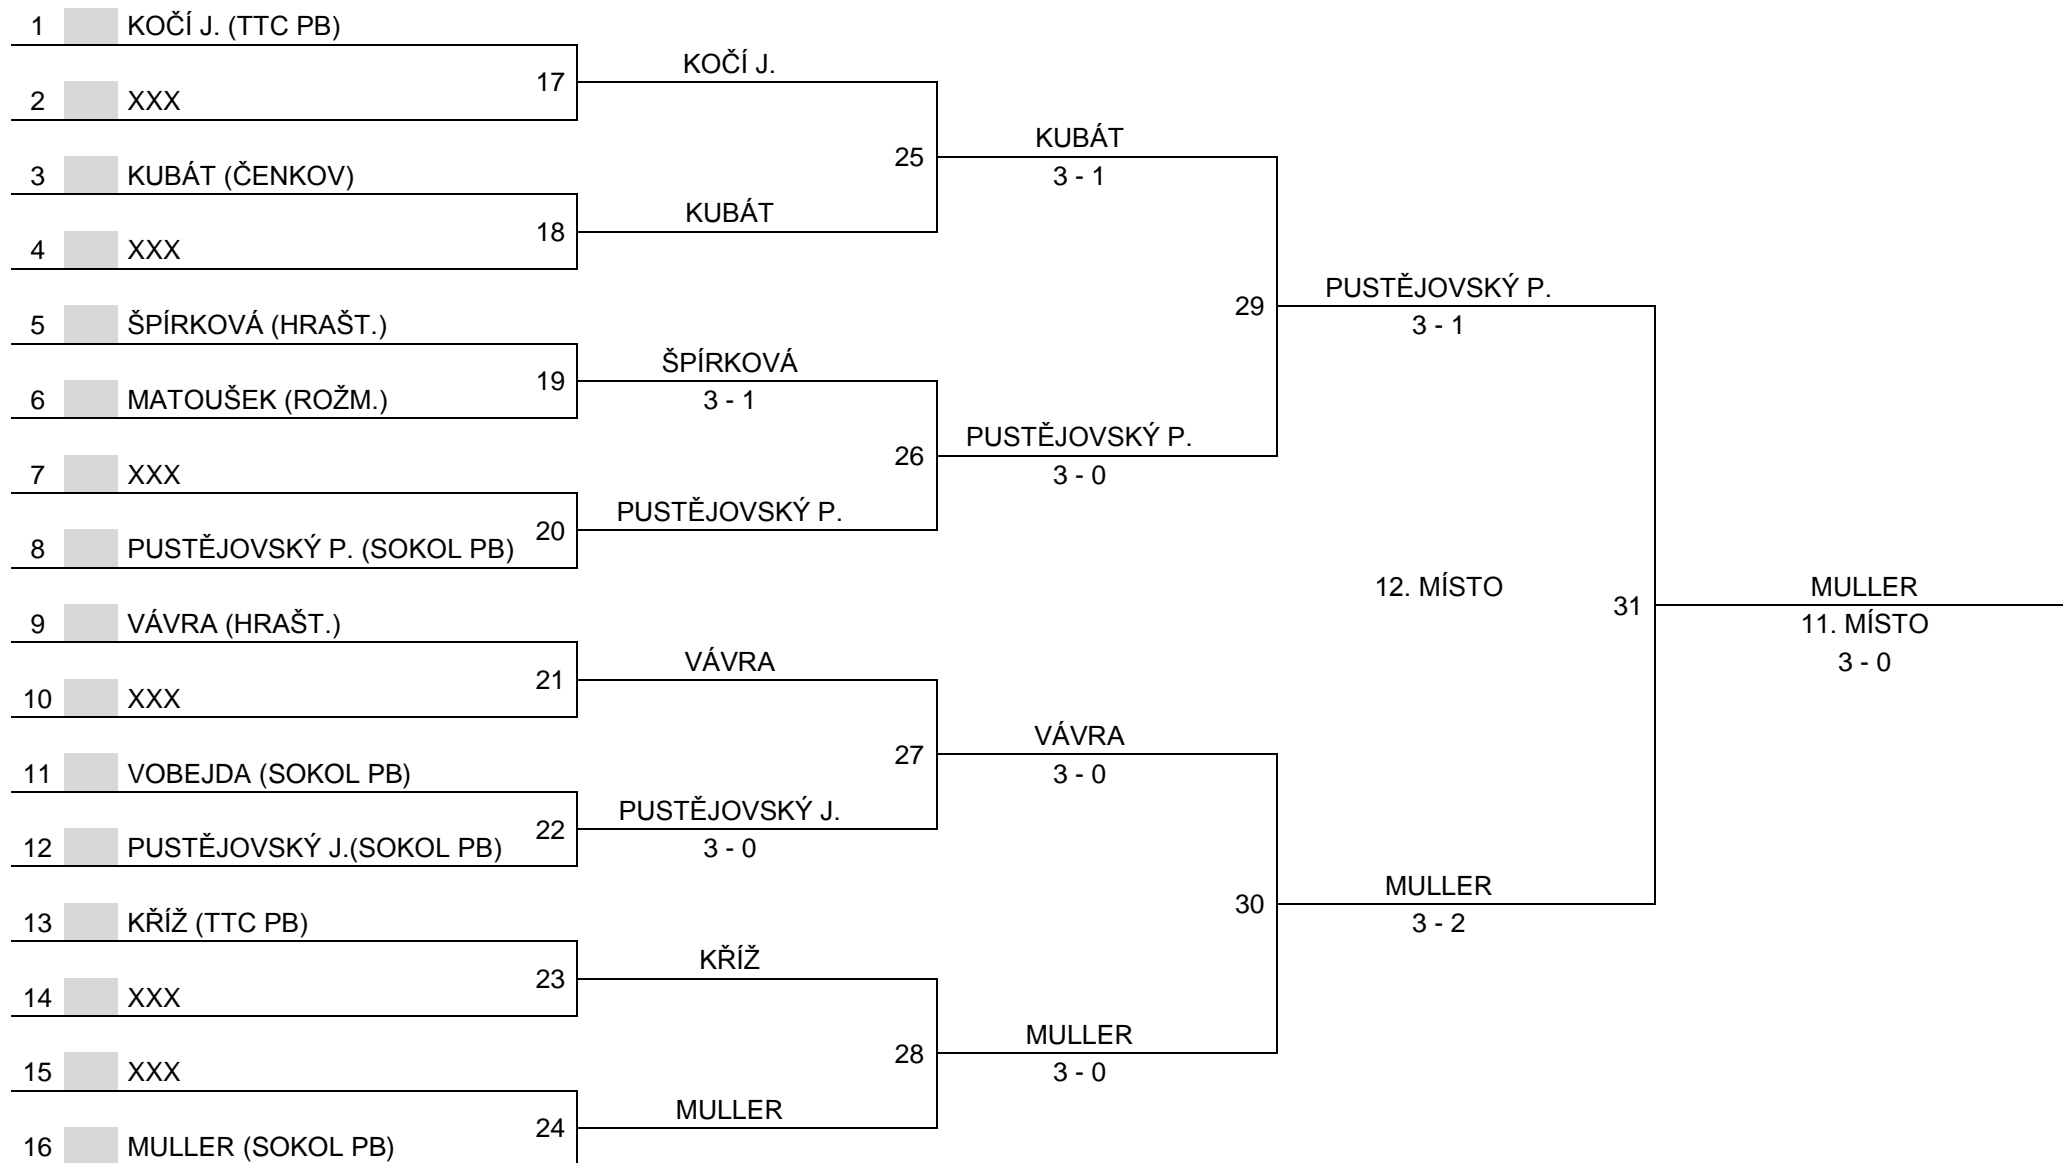

27 ZEMAN L.

28 SILAVECKÁ E.

32

33

THOMAS J.
3 - 0

SILAVECKÁ E.
3 - 0

THOMAS J. 5.
3 - 1

32 HEJHAL

33 ZEMAN L.

ZEMAN L. 7.
3 - 2

FINÁLE „B“ – KOLO VÍTĚZŮ

FINÁLE „B“ – KOLO PORAŽENÝCH
(o konečné umístění na 11. - 20. místě)

19. – 20. MÍSTO

29 KUBÁT			
30 VÁVRA		VÁVRA	13.
		3 - 2	

21. – 24. MÍSTO

25 KOČÍ J.			
26 ŠPÍRKOVÁ	32	ŠPÍRKOVÁ	
		3 - 0	
27 PUSTĚJOVSKÝ J.			
28 KŘÍŽ	33	KŘÍŽ	15.
		3 - 0	
		ŠPÍRKOVÁ	
		3 - 2	