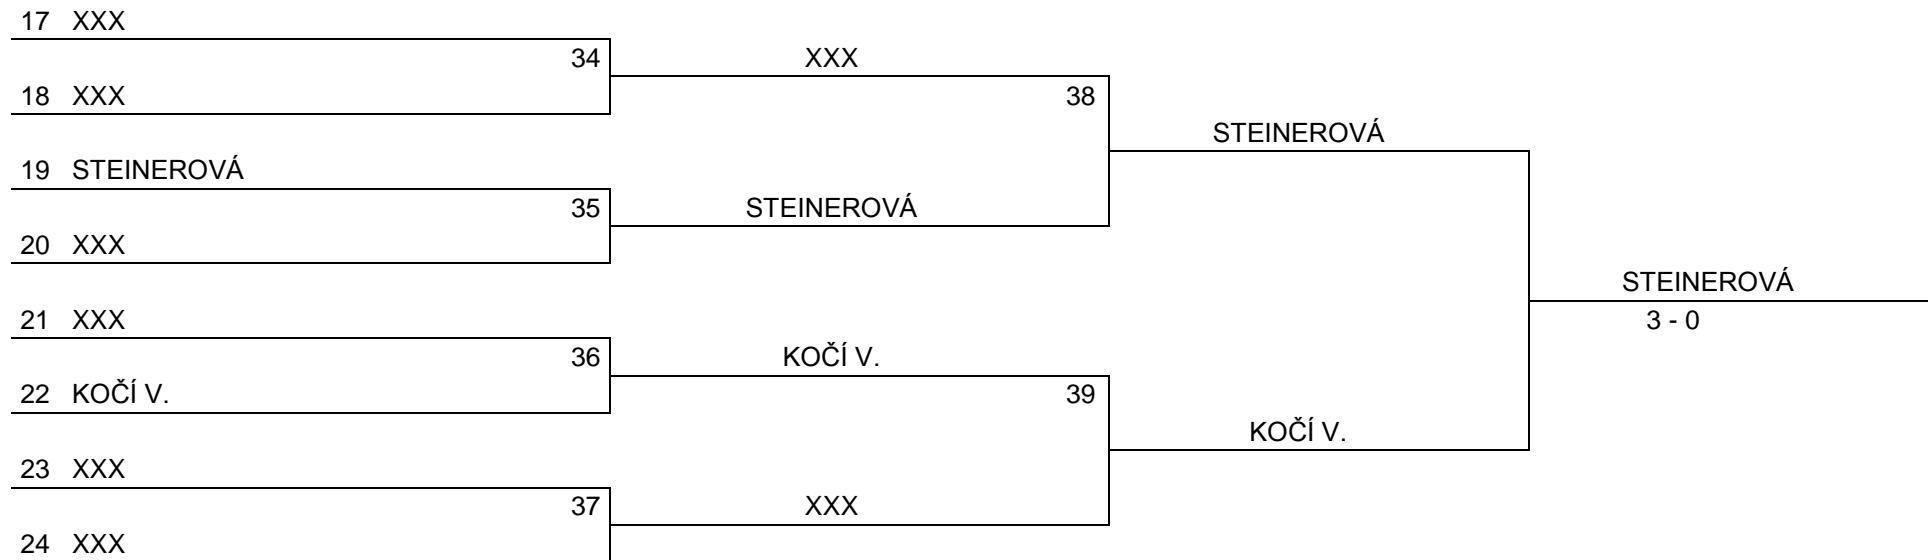

27 ZEMAN L.

28 SILAVECKÁ E.

32

33

THOMAS J.
3 - 0

SILAVECKÁ E.
3 - 0

THOMAS J. 5.
3 - 1

32 HEJHAL

33 ZEMAN L.

ZEMAN L. 7.
3 - 2

FINÁLE „B“ – KOLO VÍTĚZŮ

FINÁLE „B“ – KOLO PORAŽENÝCH
(o konečné umístění na 11. - 20. místě)

19. – 20. MÍSTO

29 KUBÁT			
30 VÁVRA		VÁVRA	13.
		3 - 2	

21. – 24. MÍSTO

25 KOČÍ J.			
26 ŠPÍRKOVÁ	32	ŠPÍRKOVÁ	
		3 - 0	
27 PUSTĚJOVSKÝ J.			
28 KŘÍŽ	33	KŘÍŽ	15.
		3 - 0	
		ŠPÍRKOVÁ	
		3 - 2	