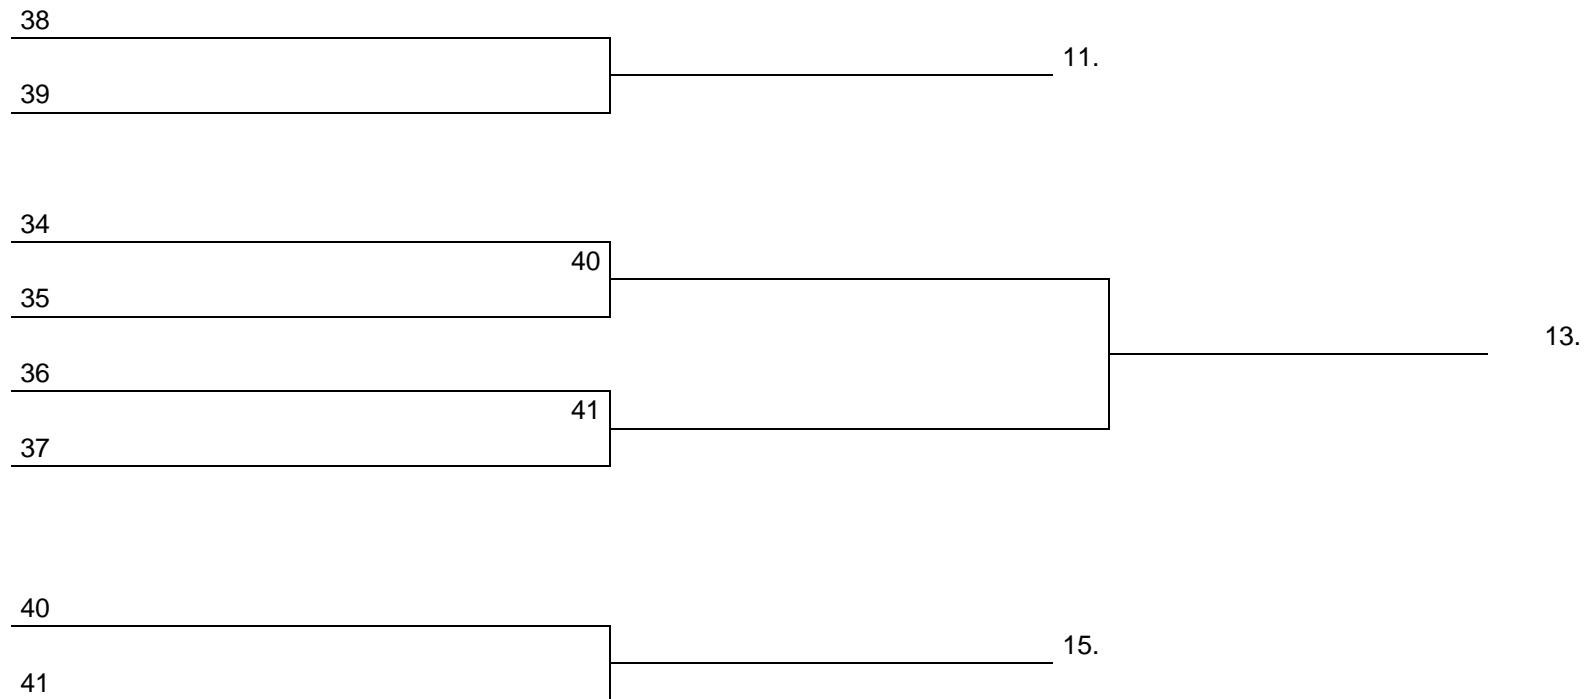

27 ZEMAN L.

28 SILAVECKÁ E.

32

33

THOMAS J.
3 - 0

SILAVECKÁ E.
3 - 0

THOMAS J. 5.
3 - 1

32 HEJHAL

33 ZEMAN L.

ZEMAN L. 7.
3 - 2

FINÁLE „B“ – KOLO VÍTĚZŮ

FINÁLE „B“ – KOLO PORAŽENÝCH
(o konečné umístění na 11. - 20. místě)

19. – 20. MÍSTO

29 KUBÁT			
30 VÁVRA		VÁVRA	13.
		3 - 2	

21. – 24. MÍSTO

25 KOČÍ J.			
26 ŠPÍRKOVÁ	32	ŠPÍRKOVÁ	
		3 - 0	
27 PUSTĚJOVSKÝ J.			
28 KŘÍŽ	33	KŘÍŽ	15.
		3 - 0	
		ŠPÍRKOVÁ	
		3 - 2	