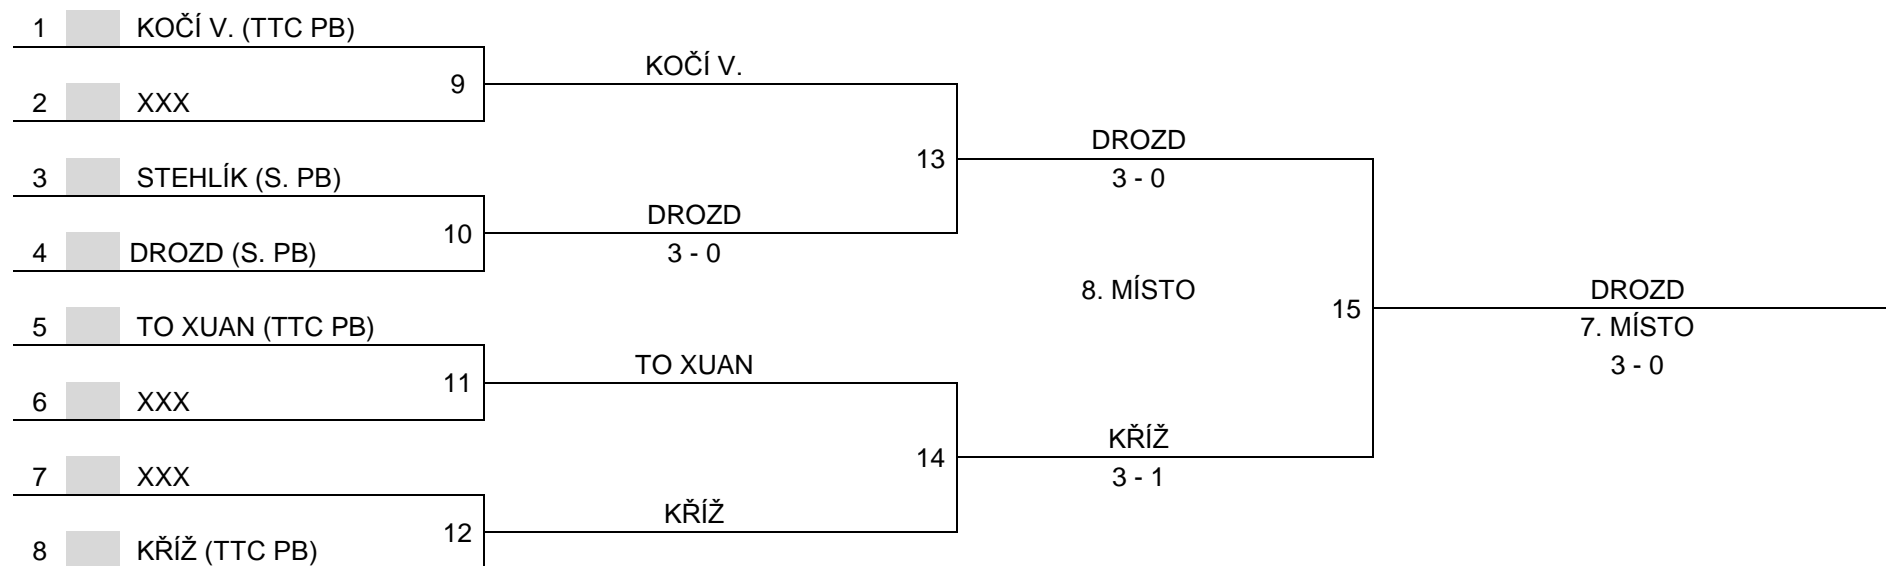

FINÁLE „B“ – KOLO VÍTĚZŮ