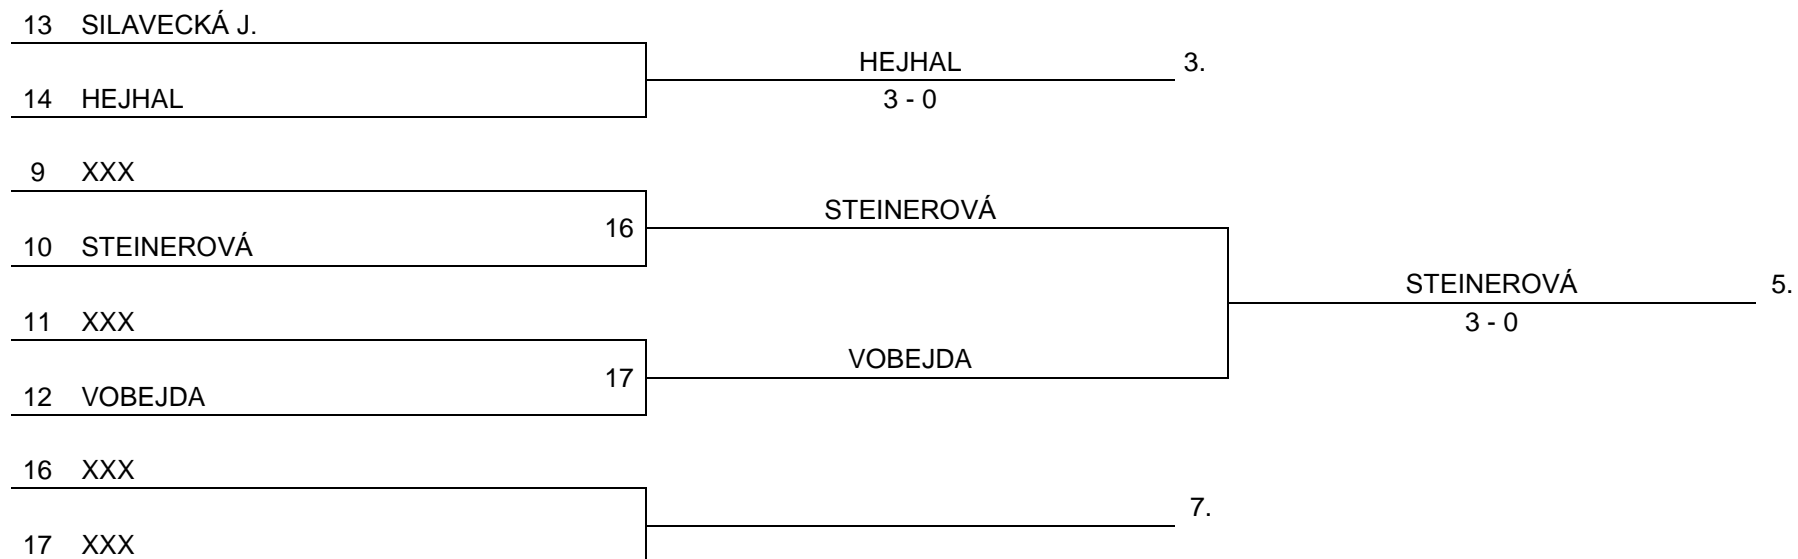

FINÁLE „A“ – KOLO PORAŽENÝCH

(o konečné umístění na 3. – 8. místě)