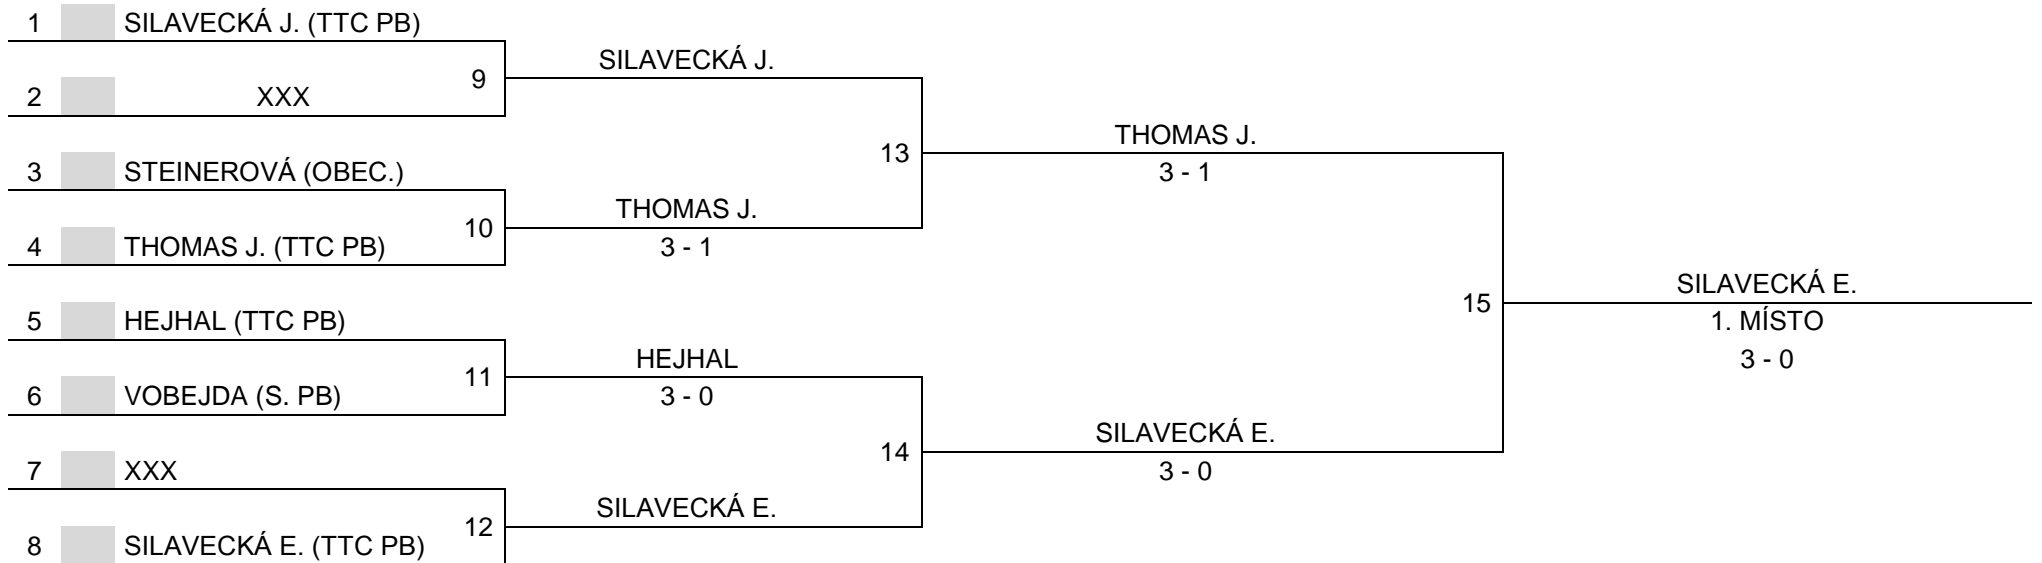

REGIONÁLNÍ BODOVACÍ TURNAJE

PŘÍBRAM 25. 1. 2020

DOROST	1. KADEŘÁBEK	2. KŘÍŽ	3. DROZD	4.	SKÓRE	BODY	POŘADÍ
1. THOMAS J. TTC PŘÍBRAM	3.RBT	3 - 0	3 - 0		6 - 0	2	1.
2. VOBEJDA SOKOL PŘÍBRAM	0 - 3	3.RBT	3 - 0		3 - 3	1	2.
3. KOČÍ V. TTC PŘÍBRAM	0 - 3	0 - 3	3.RBT		0 - 6	0	3.
4.				3.RBT			

FINÁLE „A“ – KOLO VÍTĚZŮ