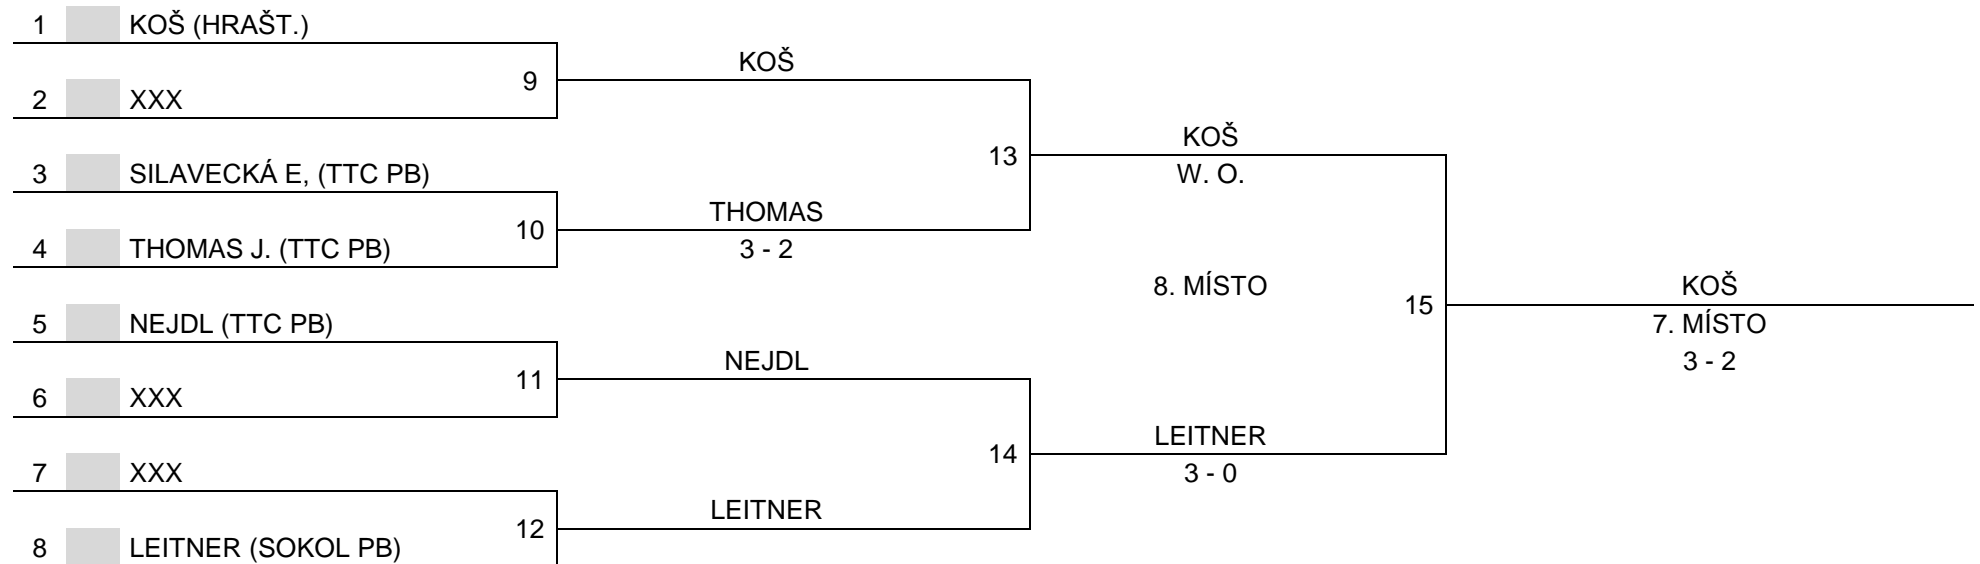

REGIONÁLNÍ BODOVACÍ TURNAJE

PŘÍBRAM 5. 2. 2017

STARŠÍ ŽÁCI	1. KADEŘÁBEK	2. KOŠ	3. SILAVECKÁ	4.	SKÓRE	BODY	POŘADÍ
1. KADEŘÁBEK TTC PŘÍBRAM	4.RBT	3 - 0	3 - 0		6 - 0	2	1.
2. KOŠ HRAŠTICE	0 - 3	4.RBT	0 - 3		0 - 6	0	3.
3. SILAVECKÁ J. TTC PŘÍBRAM	0 - 3	3 - 0	4.RBT		3 - 3	1	2.
4.				4.RBT			

FINÁLE „A“ – KOLO VÍTĚZŮ

FINÁLE „A“ – KOLO PORAŽENÝCH

FINÁLE „B“ – KOLO VÍTĚZŮ

FINÁLE „B“ – O KONEČNÉ UMÍSTĚNÍ