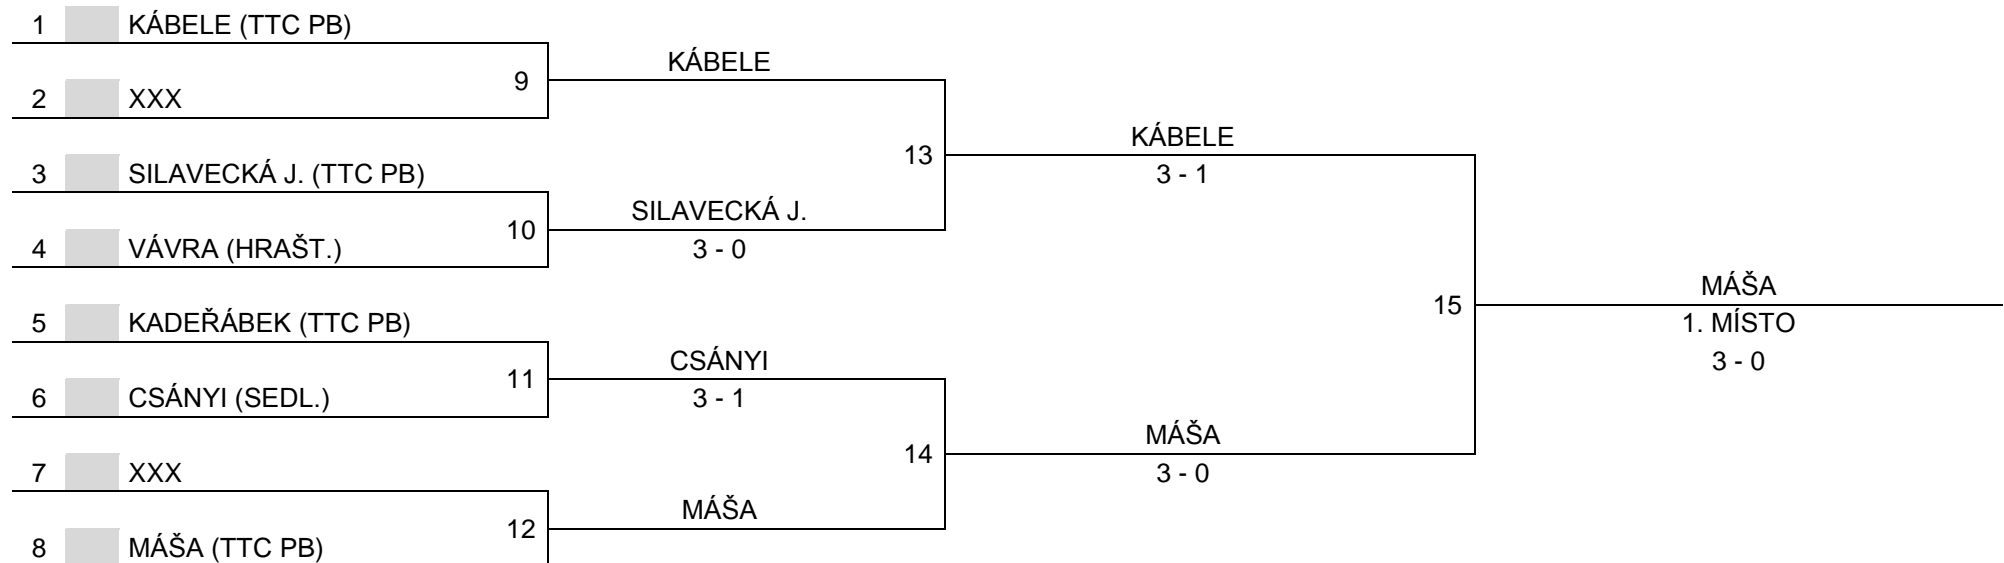

REGIONÁLNÍ BODOVACÍ TURNAJE

PŘÍBRAM 5. 2. 2017

STARŠÍ ŽÁCI	1. KADEŘÁBEK	2. KOŠ	3. SILAVECKÁ	4.	SKÓRE	BODY	POŘADÍ
1. KADEŘÁBEK TTC PŘÍBRAM	4.RBT	3 - 0	3 - 0		6 - 0	2	1.
2. KOŠ HRAŠTICE	0 - 3	4.RBT	0 - 3		0 - 6	0	3.
3. SILAVECKÁ J. TTC PŘÍBRAM	0 - 3	3 - 0	4.RBT		3 - 3	1	2.
4.				4.RBT			

FINÁLE „A“ – KOLO VÍTĚZŮ