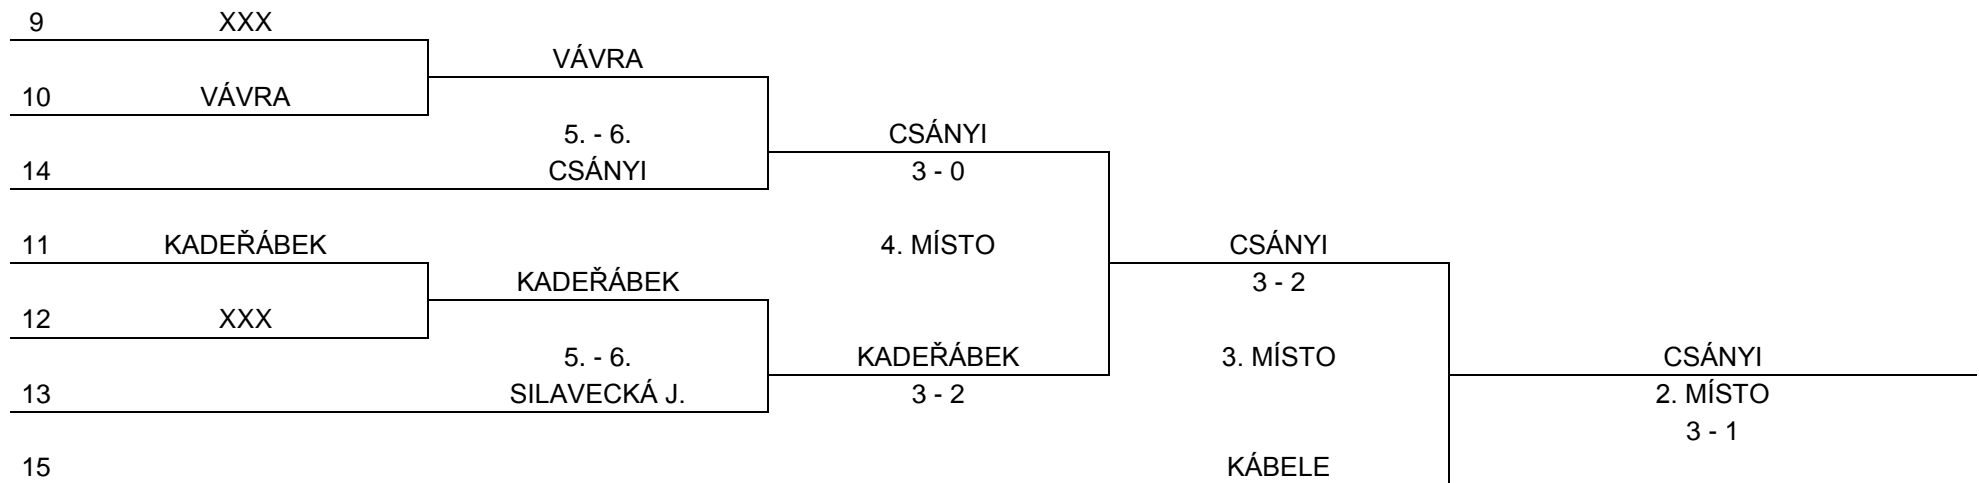

REGIONÁLNÍ BODOVACÍ TURNAJE

PŘÍBRAM 5. 2. 2017

STARŠÍ ŽÁCI	1. KADEŘÁBEK	2. KOŠ	3. SILAVECKÁ	4.	SKÓRE	BODY	POŘADÍ
1. KADEŘÁBEK TTC PŘÍBRAM	4.RBT	3 - 0	3 - 0		6 - 0	2	1.
2. KOŠ HRAŠTICE	0 - 3	4.RBT	0 - 3		0 - 6	0	3.
3. SILAVECKÁ J. TTC PŘÍBRAM	0 - 3	3 - 0	4.RBT		3 - 3	1	2.
4.				4.RBT			

FINÁLE „A“ – KOLO VÍTĚZŮ

FINÁLE „A“ – KOLO PORAŽENÝCH

FINÁLE „B“ – KOLO VÍTĚZŮ

FINÁLE „B“ – O KONEČNÉ UMÍSTĚNÍ