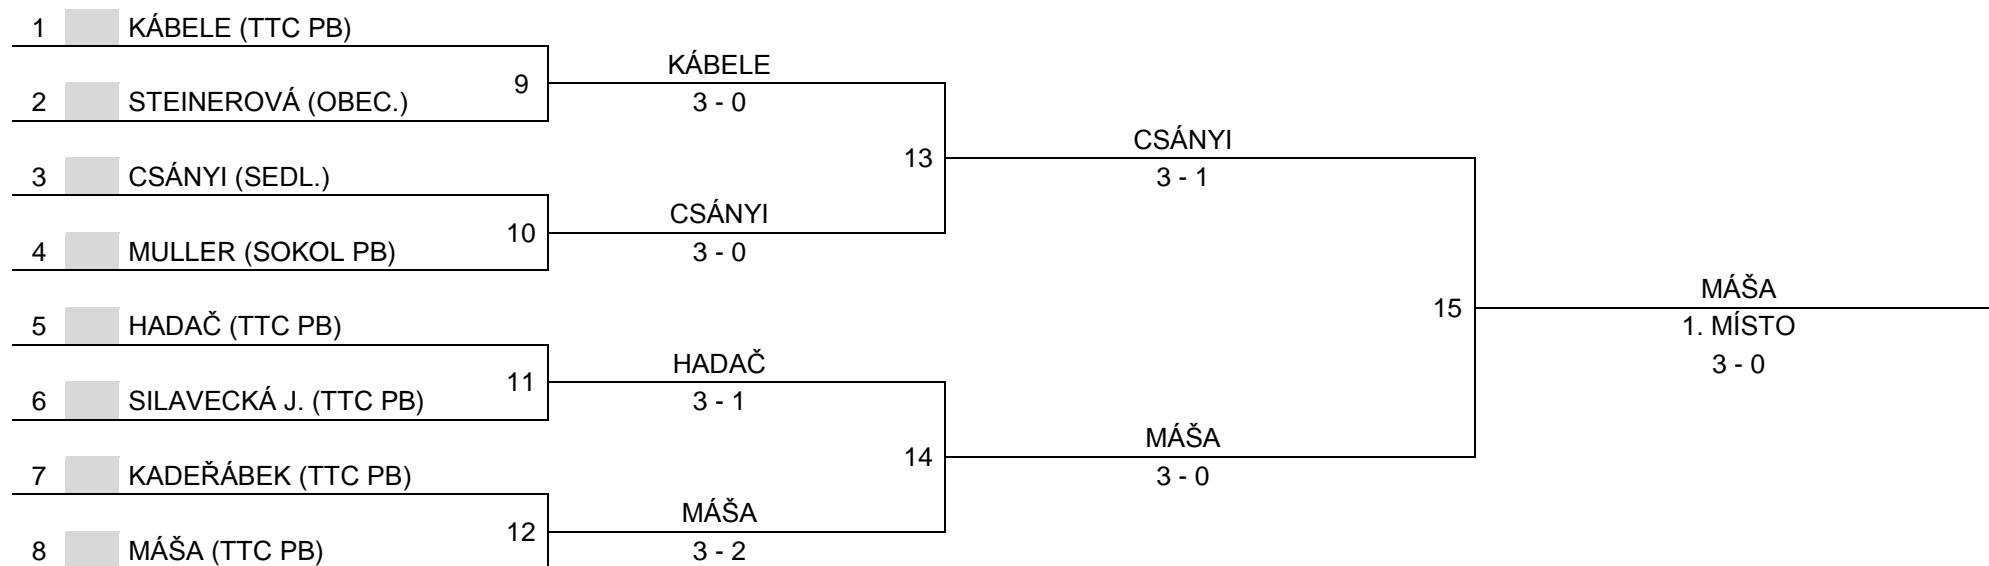

REGIONÁLNÍ BODOVACÍ TURNAJE

PŘÍBRAM 15. 1. 2017

STARŠÍ ŽÁCI	1. SILAVECKÁ	2. ZAMRAZILOVÁ	3. STEINEROVÁ	4. HADAČ	SKÓRE	BODY	POŘADÍ
1. SILAVECKÁ E. TTC PŘÍBRAM	3.RBT	3 - 0	2 - 3	0 - 3	5 - 6	1	3.
2. ZAMRAZILOVÁ HRAŠTICE	0 - 3	3.RBT	1 - 3	0 - 3	1 - 9	0	4.
3. STEINEROVÁ OBEKNICE	3 - 2	3 - 1	3.RBT	0 - 3	6 - 6	2	2.
4. HADAČ TTC PŘÍBRAM	3 - 0	3 - 0	3 - 0	3.RBT	9 - 0	3	1.

FINÁLE „A“ – KOLO VÍTĚZŮ