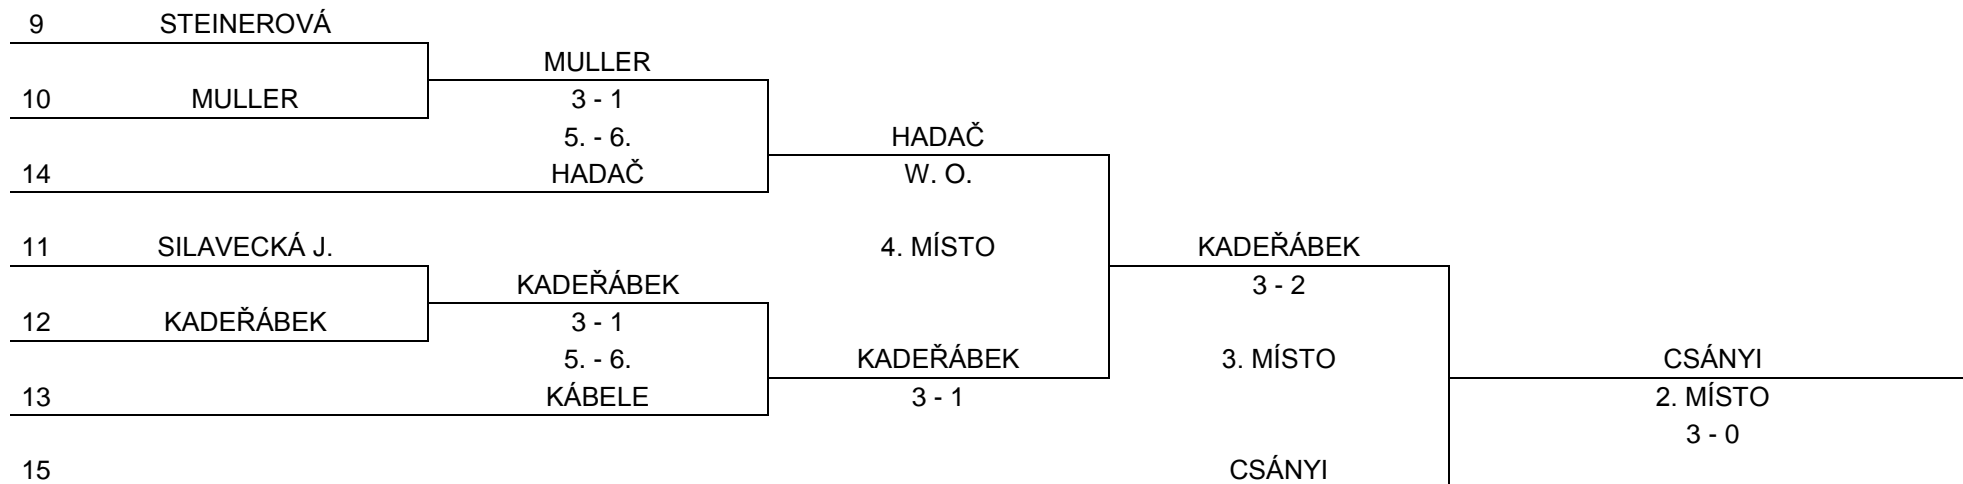

REGIONÁLNÍ BODOVACÍ TURNAJE

PŘÍBRAM 15. 1. 2017

STARŠÍ ŽÁCI	1. SILAVECKÁ	2. ZAMRAZILOVÁ	3. STEINEROVÁ	4. HADAČ	SKÓRE	BODY	POŘADÍ
1. SILAVECKÁ E. TTC PŘÍBRAM	3.RBT	3 - 0	2 - 3	0 - 3	5 - 6	1	3.
2. ZAMRAZILOVÁ HRAŠTICE	0 - 3	3.RBT	1 - 3	0 - 3	1 - 9	0	4.
3. STEINEROVÁ OBEKNICE	3 - 2	3 - 1	3.RBT	0 - 3	6 - 6	2	2.
4. HADAČ TTC PŘÍBRAM	3 - 0	3 - 0	3 - 0	3.RBT	9 - 0	3	1.

FINÁLE „A“ – KOLO VÍTĚZŮ

FINÁLE „A“ – KOLO PORAŽENÝCH

FINÁLE „B“ – KOLO VÍTĚZŮ

FINÁLE „B“ – O KONEČNÉ UMÍSTĚNÍ