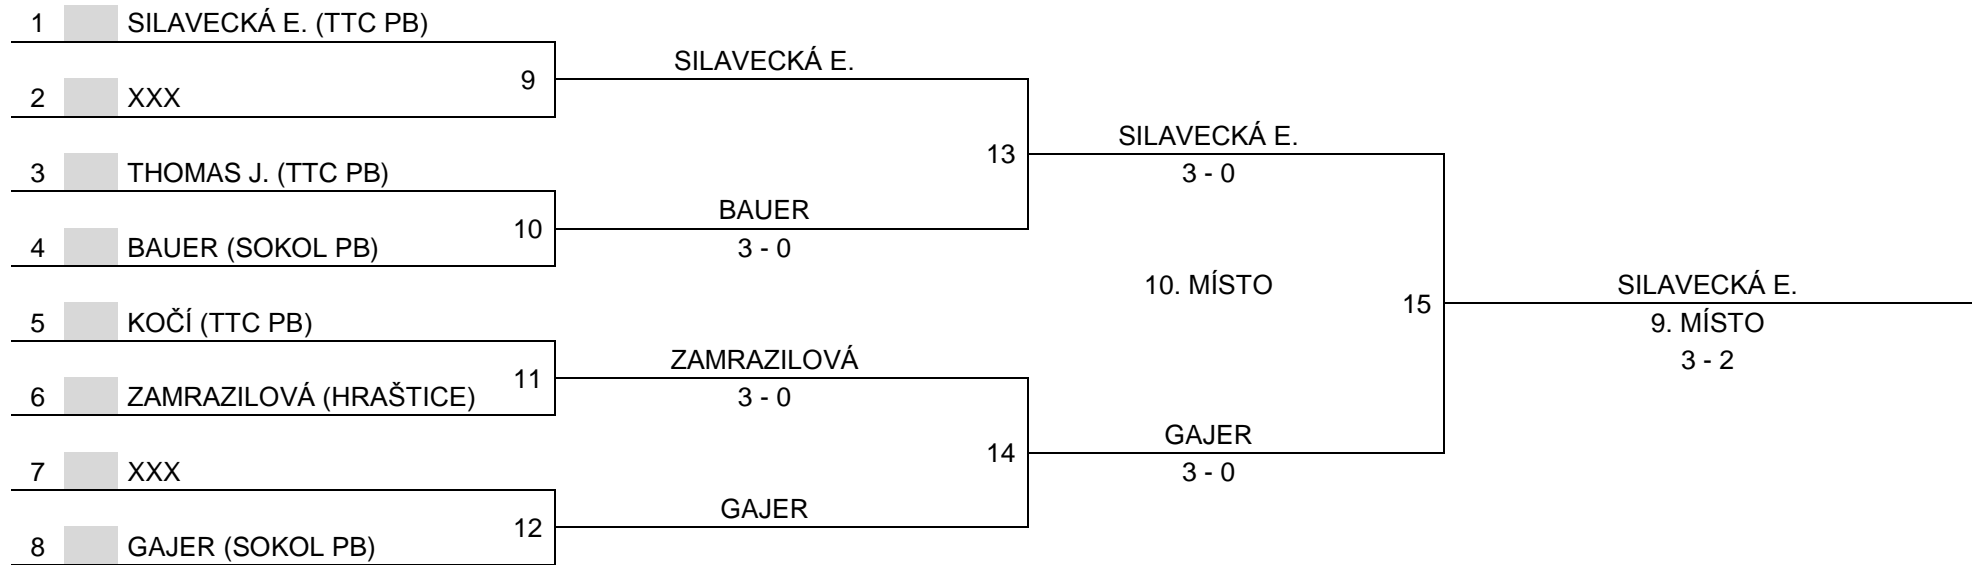

REGIONÁLNÍ BODOVACÍ TURNAJE

PŘÍBRAM 15. 1. 2017

STARŠÍ ŽÁCI	1. MÁŠA	2. CSÁNYI	3. GAJER	4. THOMAS J.	SKÓRE	BODY	POŘADÍ
1. MÁŠA TTC PŘÍBRAM	3.RBT	3 - 1	3 - 0	3 - 0	9 - 1	3	1.
2. CSÁNYI SEDLČANY	1 - 3	3.RBT	3 - 1	3 - 0	7 - 4	2	2.
3. GAJER SOKOL PB	0 - 3	1 - 3	3.RBT	3 - 2	4 - 8	1	3.
4. THOMAS J. TTC PŘÍBRAM	0 - 3	0 - 3	2 - 3	3.RBT	2 - 9	0	4.

REGIONÁLNÍ BODOVACÍ TURNAJE

PŘÍBRAM 15. 1. 2017

STARŠÍ ŽÁCI	1. SILAVECKÁ	2. ZAMRAZILOVÁ	3. STEINEROVÁ	4. HADAČ	SKÓRE	BODY	POŘADÍ
1. SILAVECKÁ E. TTC PŘÍBRAM	3.RBT	3 - 0	2 - 3	0 - 3	5 - 6	1	3.
2. ZAMRAZILOVÁ HRAŠTICE	0 - 3	3.RBT	1 - 3	0 - 3	1 - 9	0	4.
3. STEINEROVÁ OBEKNICE	3 - 2	3 - 1	3.RBT	0 - 3	6 - 6	2	2.
4. HADAČ TTC PŘÍBRAM	3 - 0	3 - 0	3 - 0	3.RBT	9 - 0	3	1.

FINÁLE „A“ – KOLO VÍTĚZŮ

FINÁLE „A“ – KOLO PORAŽENÝCH

FINÁLE „B“ – KOLO VÍTĚZŮ

FINÁLE „B“ – O KONEČNÉ UMÍSTĚNÍ