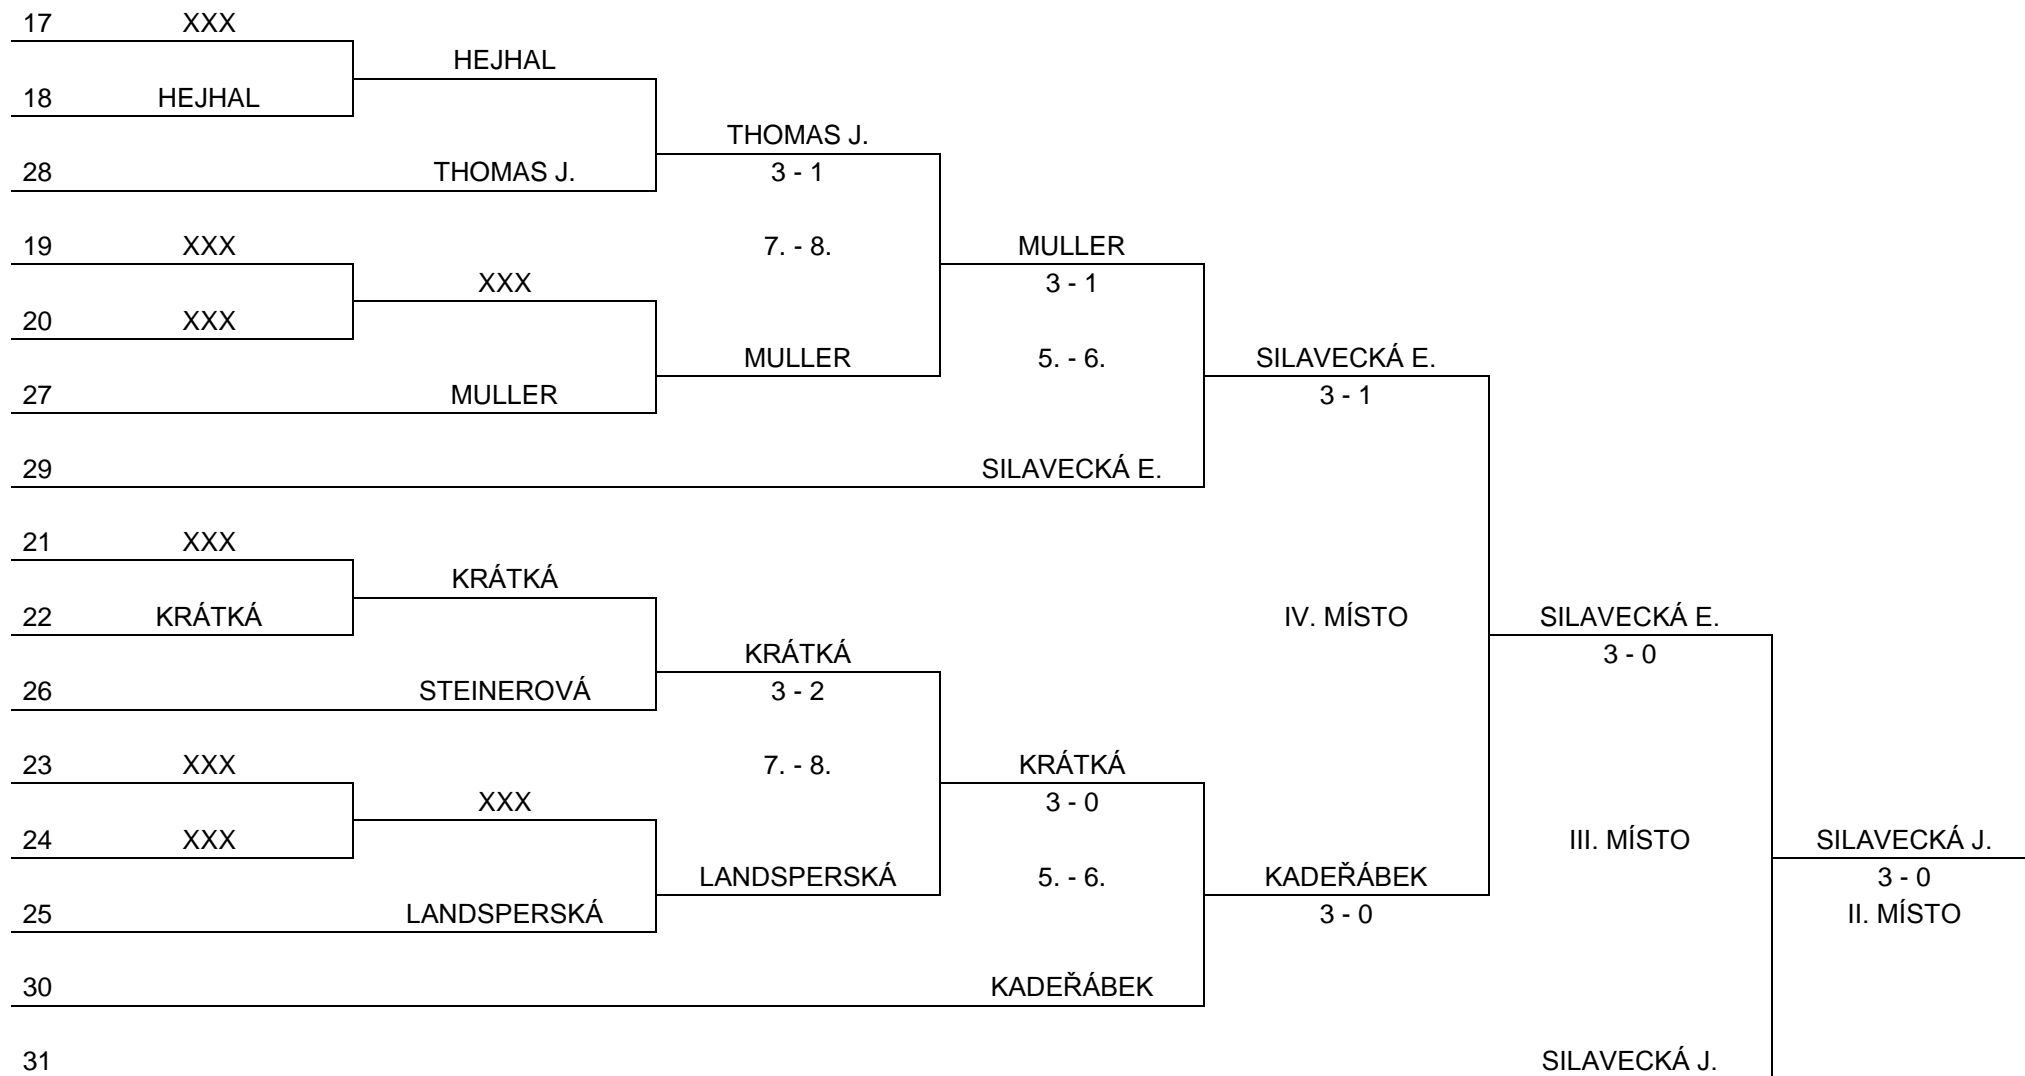

FINÁLE „A“ – KOLO PORAŽENÝCH