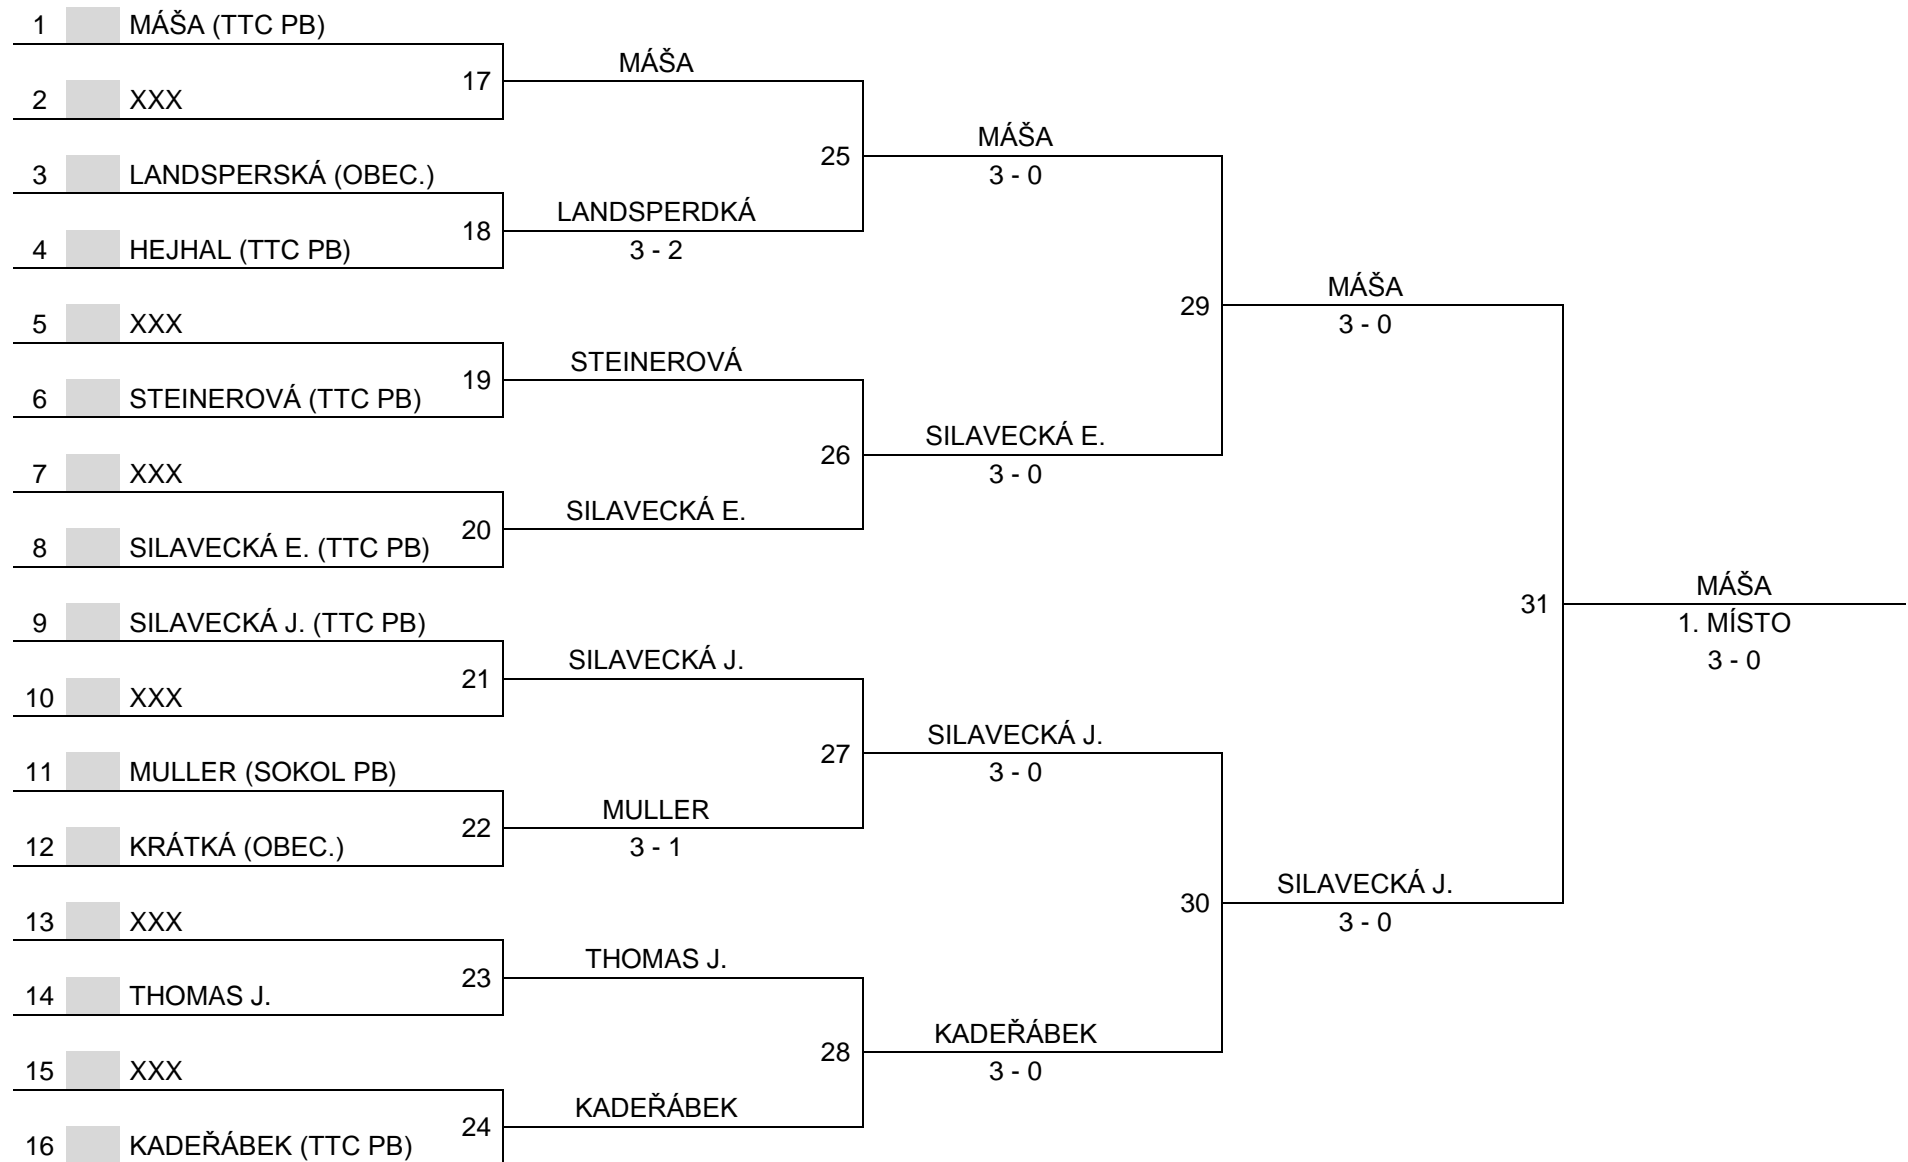

REGIONÁLNÍ BODOVACÍ TURNAJE

PŘÍBRAM 28. 1. 2018

STARŠÍ ŽÁCI	1. THOMAS	2. KŘIVONOSKA	3. DOUBEK	4. LANDSPERSKÁ	5. JALČOVÍK	SKÓRE	BODY	POŘADÍ
1. THOMAS J. TTC PŘÍBRAM	3.RBT	3 - 0	3 - 0	3 - 0	3 - 0	12 - 0	4	1.
2. KŘIVONOSKA HRAŠTICE	0 - 3	3.RBT	3 - 0	1 - 3	3 - 0	7 - 6	2	3.
3. DOUBEK TTC PŘÍBRAM	0 - 3	0 - 3	3.RBT	0 - 3	3 - 0	3 - 9	1	4.
4. LANDSPERSKÁ OBECNICE	0 - 3	3 - 1	3 - 0	3.RBT	3 - 0	9 - 4	3	2.
5. JALČOVÍK TTC PŘÍBRAM	0 - 3	0 - 3	0 - 3	0 - 3	3.RBT	0 - 12	0	5.

FINÁLE „A“ – KOLO VÍTĚZŮ