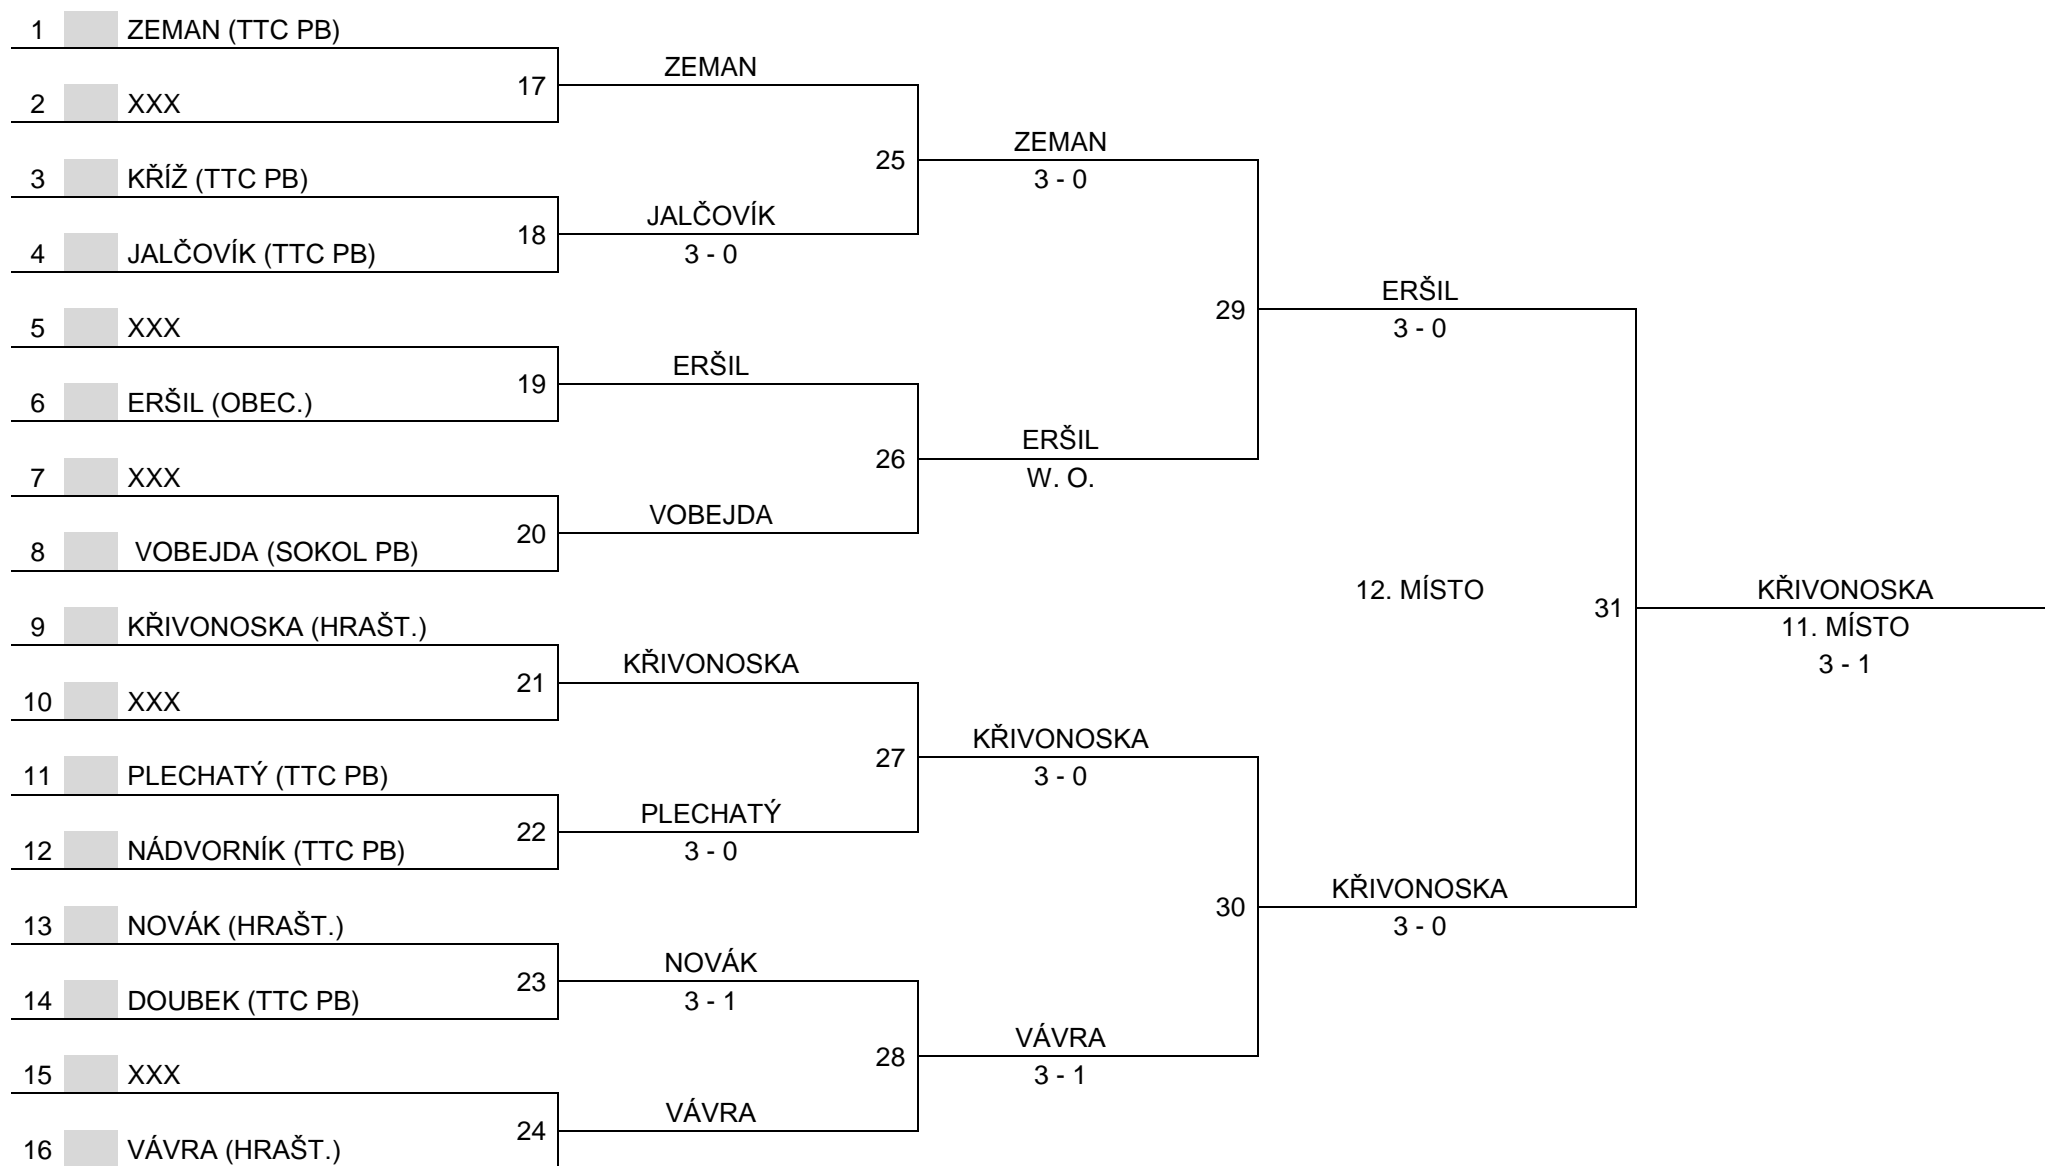

REGIONÁLNÍ BODOVACÍ TURNAJE

PŘÍBRAM 28. 1. 2018

STARŠÍ ŽÁCI	1. SILAVECKÁ	2. SELUCKÝ	3. KRÁTKÁ	4. PUSTĚJOVSKÝ	SKÓRE	BODY	POŘADÍ
1. SILAVECKÁ E. TTC PŘÍBRAM	3.RBT	3 - 0	3 - 0	3 - 0	9 - 0	3	1.
2. KRÁTKÁ OBEKNICE	0 - 3	3.RBT	3 - 1	3 - 0	6 - 4	2	2.
3. VOBEJDA SOKOL PŘÍBRAM	0 - 3	1 - 3	3.RBT	3 - 0	4 - 6	1	3.
4. PLECHATÝ TTC PŘÍBRAM	0 - 3	0 - 3	0 - 3	3.RBT	0 - 9	0	4.

REGIONÁLNÍ BODOVACÍ TURNAJE

PŘÍBRAM 28. 1. 2018

STARŠÍ ŽÁCI	1. THOMAS	2. KŘIVONOSKA	3. DOUBEK	4. LANDSPERSKÁ	5. JALČOVÍK	SKÓRE	BODY	POŘADÍ
1. THOMAS J. TTC PŘÍBRAM	3.RBT	3 - 0	3 - 0	3 - 0	3 - 0	12 - 0	4	1.
2. KŘIVONOSKA HRAŠTICE	0 - 3	3.RBT	3 - 0	1 - 3	3 - 0	7 - 6	2	3.
3. DOUBEK TTC PŘÍBRAM	0 - 3	0 - 3	3.RBT	0 - 3	3 - 0	3 - 9	1	4.
4. LANDSPERSKÁ OBECNICE	0 - 3	3 - 1	3 - 0	3.RBT	3 - 0	9 - 4	3	2.
5. JALČOVÍK TTC PŘÍBRAM	0 - 3	0 - 3	0 - 3	0 - 3	3.RBT	0 - 12	0	5.

FINÁLE „A“ – KOLO VÍTĚZŮ

FINÁLE „A“ – KOLO PORAŽENÝCH

FINÁLE „B“ – KOLO VÍTĚZŮ

FINÁLE „B“ – O KONEČNÉ UMÍSTĚNÍ

13. – 14. MÍSTO

29 ZEMAN			
30 VÁVRA		VÁVRA	13.
		3 - 2	

15. – 18. MÍSTO

25 JALČOVÍK			
26 VOBEJDA	32	JALČOVÍK	
		W. O.	
27 PLECHATÝ			
28 NOVÁK	33	PLECHATÝ	15.
		3 - 1	
		3 - 2	