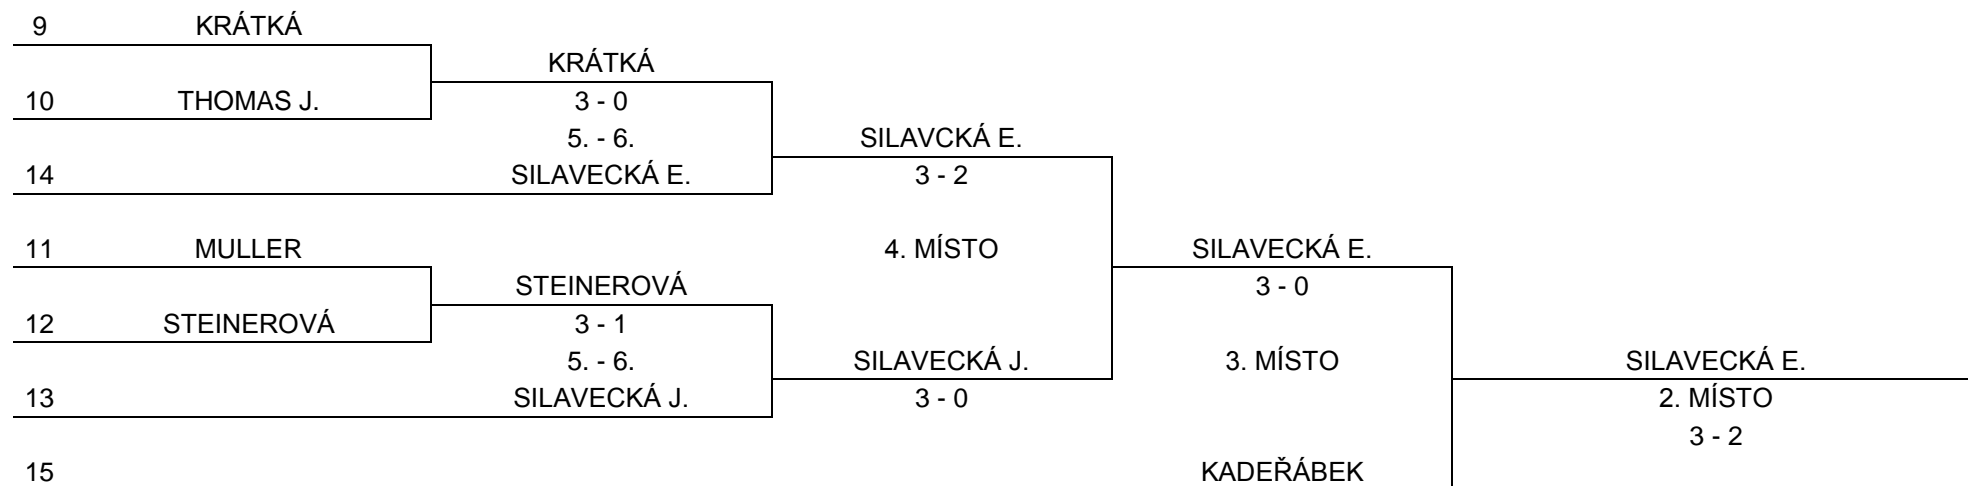

FINÁLE „A“ – KOLO PORAŽENÝCH