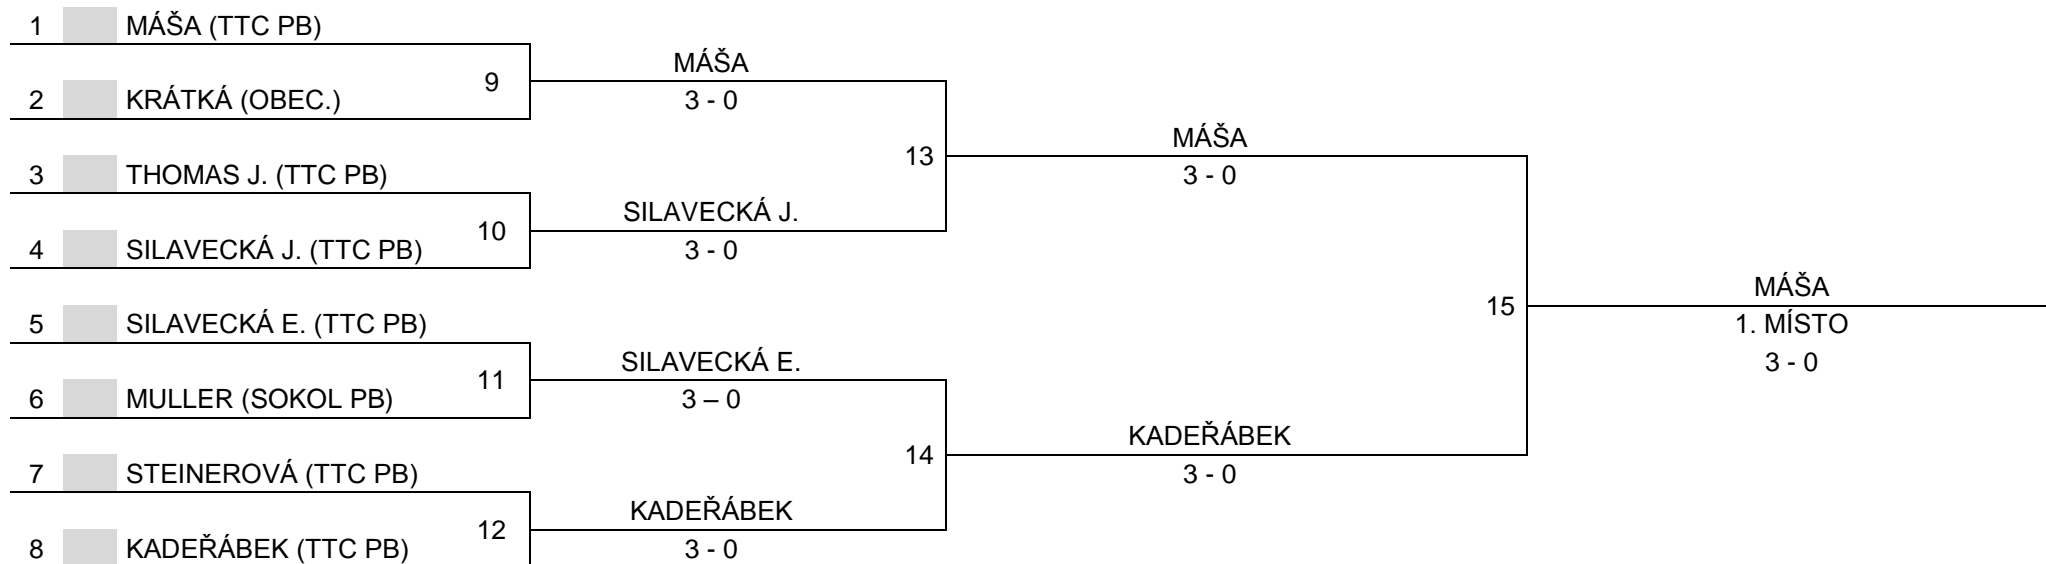

REGIONÁLNÍ BODOVACÍ TURNAJE

PŘÍBRAM 19. 11. 2017

STARŠÍ ŽÁCI	1. SILAVECKÁ	2. SELUCKÝ	3. KRÁTKÁ	4. PUSTĚJOVSKÝ	5. TRANGOŠ	SKÓRE	BODY	POŘADÍ
1. SILAVECKÁ E. TTC PŘÍBRAM	2.RBT	3 - 0	3 - 2	3 - 1	3 - 0	12 - 3	4	1.
2. SELUCKÝ VOZNICE	0 - 3	2.RBT	3 - 2	2 - 3	1 - 3	6 - 11	1	5.
3. KRÁTKÁ OBEKNICE	2 - 3	2 - 3	2.RBT	3 - 1	3 - 0	10 - 7	2	2.
4. PUSTĚJOVSKÝ SOKOL PB	1 - 3	3 - 2	1 - 3	2.RBT	3 - 1	8 - 9	2	3.
5. TRANGOŠ TTC PŘÍBRAM	0 - 3	3 - 1	0 - 3	1 - 3	2.RBT	4 - 10	1	4.

FINÁLE „A“ – KOLO VÍTĚZŮ