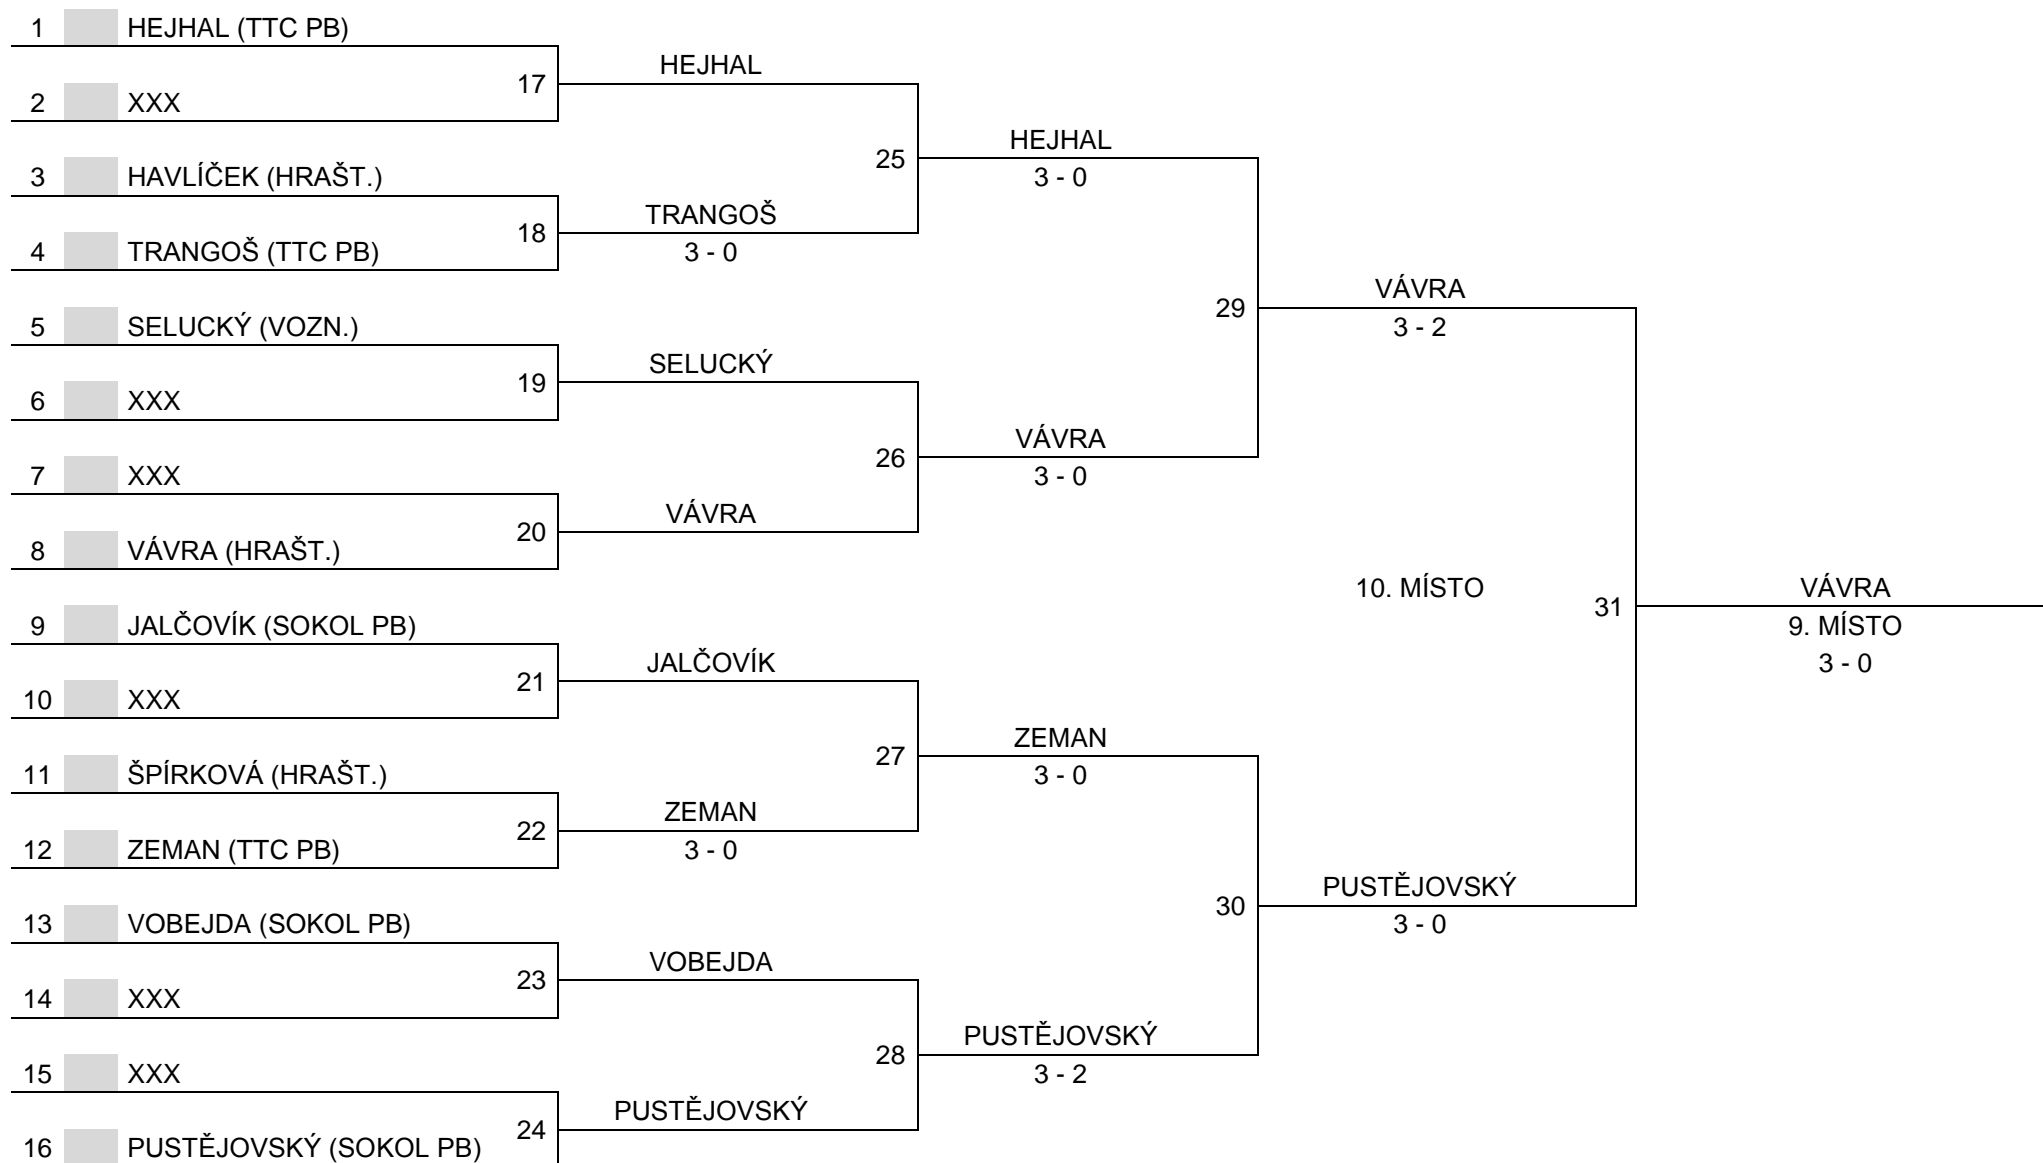

REGIONÁLNÍ BODOVACÍ TURNAJE

PŘÍBRAM 19. 11. 2017

STARŠÍ ŽÁCI	1. SILAVECKÁ	2. VOBEJDA	3. ŠPÍRKOVÁ	4. HEJHAL	5. STEINEROVÁ	SKÓRE	BODY	POŘADÍ
1. SILAVECKÁ J. TTC PŘÍBRAM	2.RBT	3 - 0	3 - 0	3 - 0	3 - 0	12 - 0	4	1.
2. VOBEJDA SOKOL PŘÍBRAM	0 - 3	2.RBT	3 - 0	1 - 3	1 - 3	5 - 9	1	4.
3. ŠPÍRKOVÁ HRAŠTICE	0 - 3	0 - 3	2.RBT	0 - 3	0 - 3	0 - 12	0	5.
4. HEJHAL TTC PŘÍBRAM	0 - 3	3 - 1	3 - 0	2.RBT	1 - 3	7 - 7	2	3.
5. STEINEROVÁ OBECNICE	0 - 3	3 - 1	3 - 0	3 - 1	2.RBT	9 - 5	3	2.

REGIONÁLNÍ BODOVACÍ TURNAJE

PŘÍBRAM 19. 11. 2017

STARŠÍ ŽÁCI	1. SILAVECKÁ	2. SELUCKÝ	3. KRÁTKÁ	4. PUSTĚJOVSKÝ	5. TRANGOŠ	SKÓRE	BODY	POŘADÍ
1. SILAVECKÁ E. TTC PŘÍBRAM	2.RBT	3 - 0	3 - 2	3 - 1	3 - 0	12 - 3	4	1.
2. SELUCKÝ VOZNICE	0 - 3	2.RBT	3 - 2	2 - 3	1 - 3	6 - 11	1	5.
3. KRÁTKÁ OBEKNICE	2 - 3	2 - 3	2.RBT	3 - 1	3 - 0	10 - 7	2	2.
4. PUSTĚJOVSKÝ SOKOL PB	1 - 3	3 - 2	1 - 3	2.RBT	3 - 1	8 - 9	2	3.
5. TRANGOŠ TTC PŘÍBRAM	0 - 3	3 - 1	0 - 3	1 - 3	2.RBT	4 - 10	1	4.

FINÁLE „A“ – KOLO VÍTĚZŮ

FINÁLE „A“ – KOLO PORAŽENÝCH

FINÁLE „B“ – KOLO VÍTĚZŮ

FINÁLE „B“ – O KONEČNÉ UMÍSTĚNÍ

11. – 12. MÍSTO

29 HEJHAL			
30 ZEMAN	ZEMAN	11.	
	3 - 2		

13. – 16. MÍSTO

25 TRANGOŠ			
26 SELUCKÝ	32	TRANGOŠ	
		3 - 2	
27 JALČOVÍK			
28 VOBEJDA	33	TRANGOŠ	13.
		3 - 0	
		VOBEJDA	
		3 - 0	