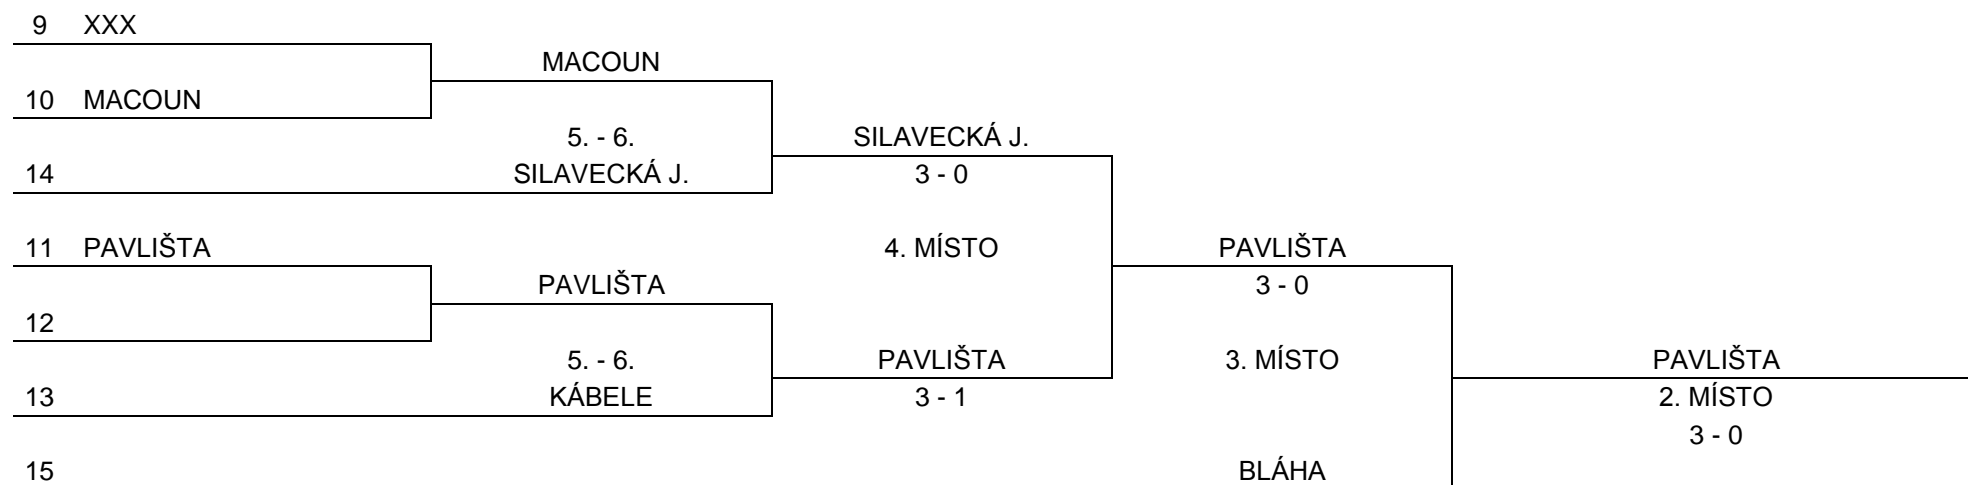

REGIONÁLNÍ BODOVACÍ TURNAJE

PŘÍBRAM 15. 10. 2017

DOROST	1. KÁBELE	2. KOŠ	3. WALENKA	4. PAVLIŠTA	5. PINKAVA	SKÓRE	BODY	POŘADÍ
1. KÁBELE TTC PŘÍBRAM	1.RBT	3 - 0	3 - 0	3 - 1	3 - 1	12 - 2	4	1.
2. KOŠ HRAŠTICE	0 - 3	1.RBT	3 - 1	0 - 3	1 - 3	4 - 10	1	4.
3. WALENKA V. TTC PŘÍBRAM	0 - 3	1 - 3	1.RBT	0 - 3	0 - 3	1 - 12	0	5.
4. PAVLIŠTA TTC PŘÍBRAM	1 - 3	3 - 0	3 - 0	1.RBT	3 - 0	10 - 3	3	2.
5. PINKAVA TTC PŘÍBRAM	1 - 3	3 - 1	3 - 0	0 - 3	1.RBT	7 - 7	2	3.

FINÁLE „A“ – KOLO VÍTĚZŮ

FINÁLE „A“ – KOLO PORAŽENÝCH

FINÁLE „B“ – KOLO VÍTĚZŮ

FINÁLE „B“ – O KONEČNÉ UMÍSTĚNÍ