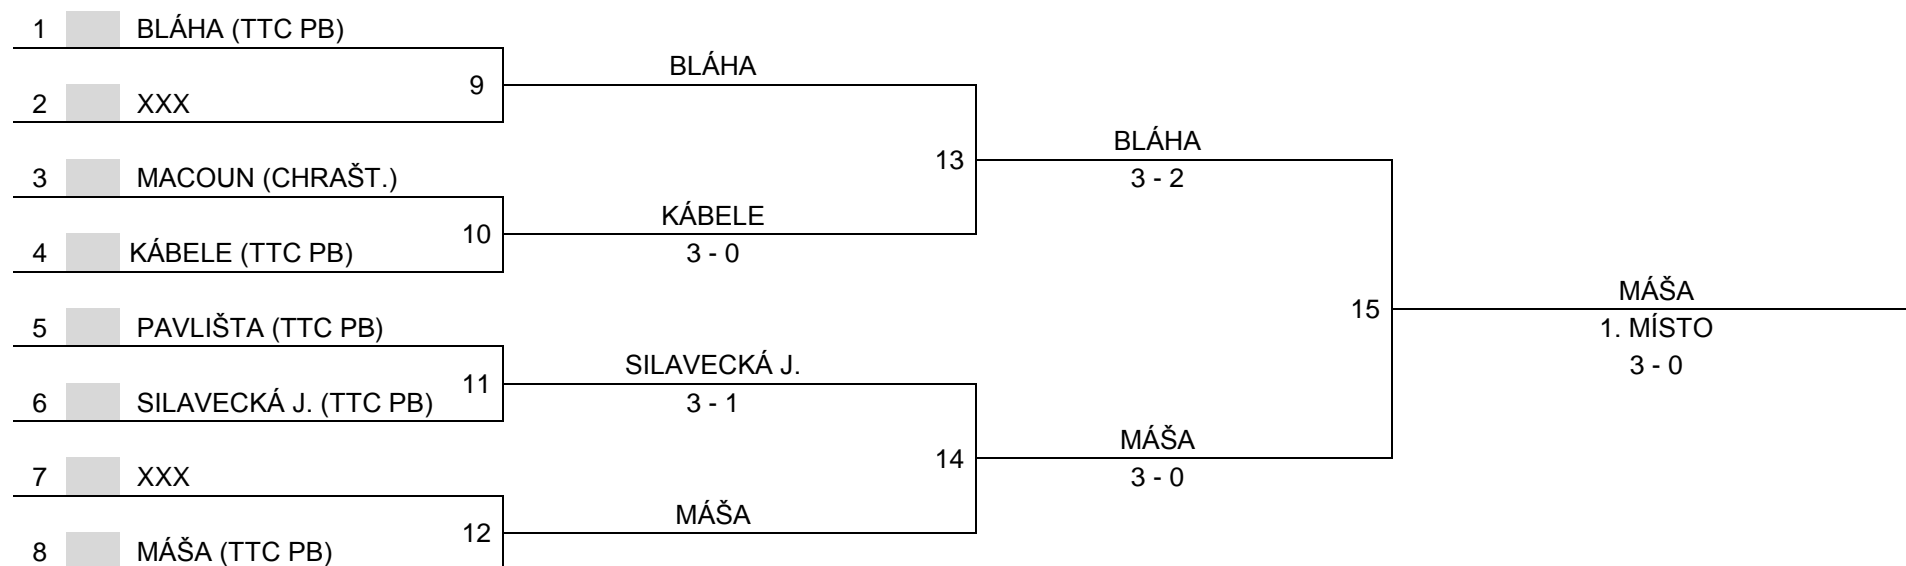

REGIONÁLNÍ BODOVACÍ TURNAJE

PŘÍBRAM 15. 10. 2017

DOROST	1. BLÁHA	2. SILAVECKÁ J.	3. WALENKA	4. GAJER	SKÓRE	BODY	POŘADÍ
1. BLÁHA JIŘÍ TTC PŘÍBRAM	1.RBT	3 - 1	3 - 0	3 - 0	9 - 1	3	1.
2. SILAVECKÁ J. TTC PŘÍBRAM	1 - 3	1.RBT	3 - 1	3 - 0	7 - 4	2	2.
3. WALENKA K. TTC PŘÍBRAM	0 - 3	1 - 3	1.RBT	3 - 1	4 - 7	1	3.
4. GAJER SOKOL PŘÍBRAM	0 - 3	0 - 3	1 - 3	1.RBT	1 - 9	0	4.

REGIONÁLNÍ BODOVACÍ TURNAJE

PŘÍBRAM 15. 10. 2017

DOROST	1. MÁŠA	2. THOMAS	3. KOČÍ	4. MACOUN	SKÓRE	BODY	POŘADÍ
1. MÁŠA TTC PŘÍBRAM	1.RBT	3 - 0	3 - 0	3 - 1	9 - 1	3	1.
2. THOMAS R. TTC PŘÍBRAM	0 - 3	1.RBT	3 - 0	1 - 3	4 - 6	1	3.
3. KOČÍ J. TTC PŘÍBRAM	0 - 3	0 - 3	1.RBT	0 - 3	0 - 9	0	4.
4. MACOUN CHRAŠTICE	1 - 3	3 - 1	3 - 0	1.RBT	7 - 4	2	2.

REGIONÁLNÍ BODOVACÍ TURNAJE

PŘÍBRAM 15. 10. 2017

DOROST	1. KÁBELE	2. KOŠ	3. WALENKA	4. PAVLIŠTA	5. PINKAVA	SKÓRE	BODY	POŘADÍ
1. KÁBELE TTC PŘÍBRAM	1.RBT	3 - 0	3 - 0	3 - 1	3 - 1	12 - 2	4	1.
2. KOŠ HRAŠTICE	0 - 3	1.RBT	3 - 1	0 - 3	1 - 3	4 - 10	1	4.
3. WALENKA V. TTC PŘÍBRAM	0 - 3	1 - 3	1.RBT	0 - 3	0 - 3	1 - 12	0	5.
4. PAVLIŠTA TTC PŘÍBRAM	1 - 3	3 - 0	3 - 0	1.RBT	3 - 0	10 - 3	3	2.
5. PINKAVA TTC PŘÍBRAM	1 - 3	3 - 1	3 - 0	0 - 3	1.RBT	7 - 7	2	3.

FINÁLE „A“ – KOLO VÍTĚZŮ

FINÁLE „A“ – KOLO PORAŽENÝCH

FINÁLE „B“ – KOLO VÍTĚZŮ

FINÁLE „B“ – O KONEČNÉ UMÍSTĚNÍ