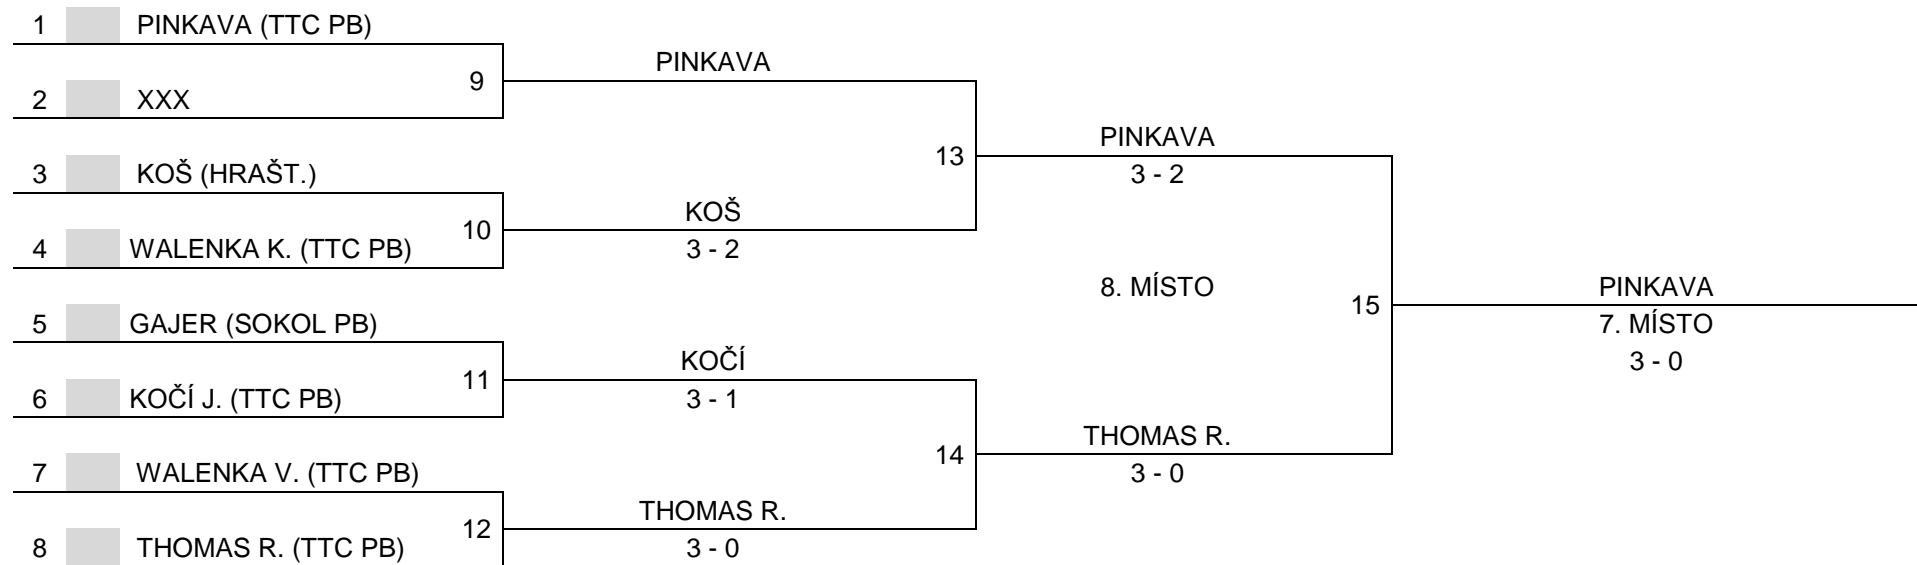

REGIONÁLNÍ BODOVACÍ TURNAJE

PŘÍBRAM 15. 10. 2017

DOROST	1. MÁŠA	2. THOMAS	3. KOČÍ	4. MACOUN	SKÓRE	BODY	POŘADÍ
1. MÁŠA TTC PŘÍBRAM	1.RBT	3 - 0	3 - 0	3 - 1	9 - 1	3	1.
2. THOMAS R. TTC PŘÍBRAM	0 - 3	1.RBT	3 - 0	1 - 3	4 - 6	1	3.
3. KOČÍ J. TTC PŘÍBRAM	0 - 3	0 - 3	1.RBT	0 - 3	0 - 9	0	4.
4. MACOUN CHRAŠTICE	1 - 3	3 - 1	3 - 0	1.RBT	7 - 4	2	2.

REGIONÁLNÍ BODOVACÍ TURNAJE

PŘÍBRAM 15. 10. 2017

DOROST	1. KÁBELE	2. KOŠ	3. WALENKA	4. PAVLIŠTA	5. PINKAVA	SKÓRE	BODY	POŘADÍ
1. KÁBELE TTC PŘÍBRAM	1.RBT	3 - 0	3 - 0	3 - 1	3 - 1	12 - 2	4	1.
2. KOŠ HRAŠTICE	0 - 3	1.RBT	3 - 1	0 - 3	1 - 3	4 - 10	1	4.
3. WALENKA V. TTC PŘÍBRAM	0 - 3	1 - 3	1.RBT	0 - 3	0 - 3	1 - 12	0	5.
4. PAVLIŠTA TTC PŘÍBRAM	1 - 3	3 - 0	3 - 0	1.RBT	3 - 0	10 - 3	3	2.
5. PINKAVA TTC PŘÍBRAM	1 - 3	3 - 1	3 - 0	0 - 3	1.RBT	7 - 7	2	3.

FINÁLE „A“ – KOLO VÍTĚZŮ

FINÁLE „A“ – KOLO PORAŽENÝCH

FINÁLE „B“ – KOLO VÍTĚZŮ

FINÁLE „B“ – O KONEČNÉ UMÍSTĚNÍ